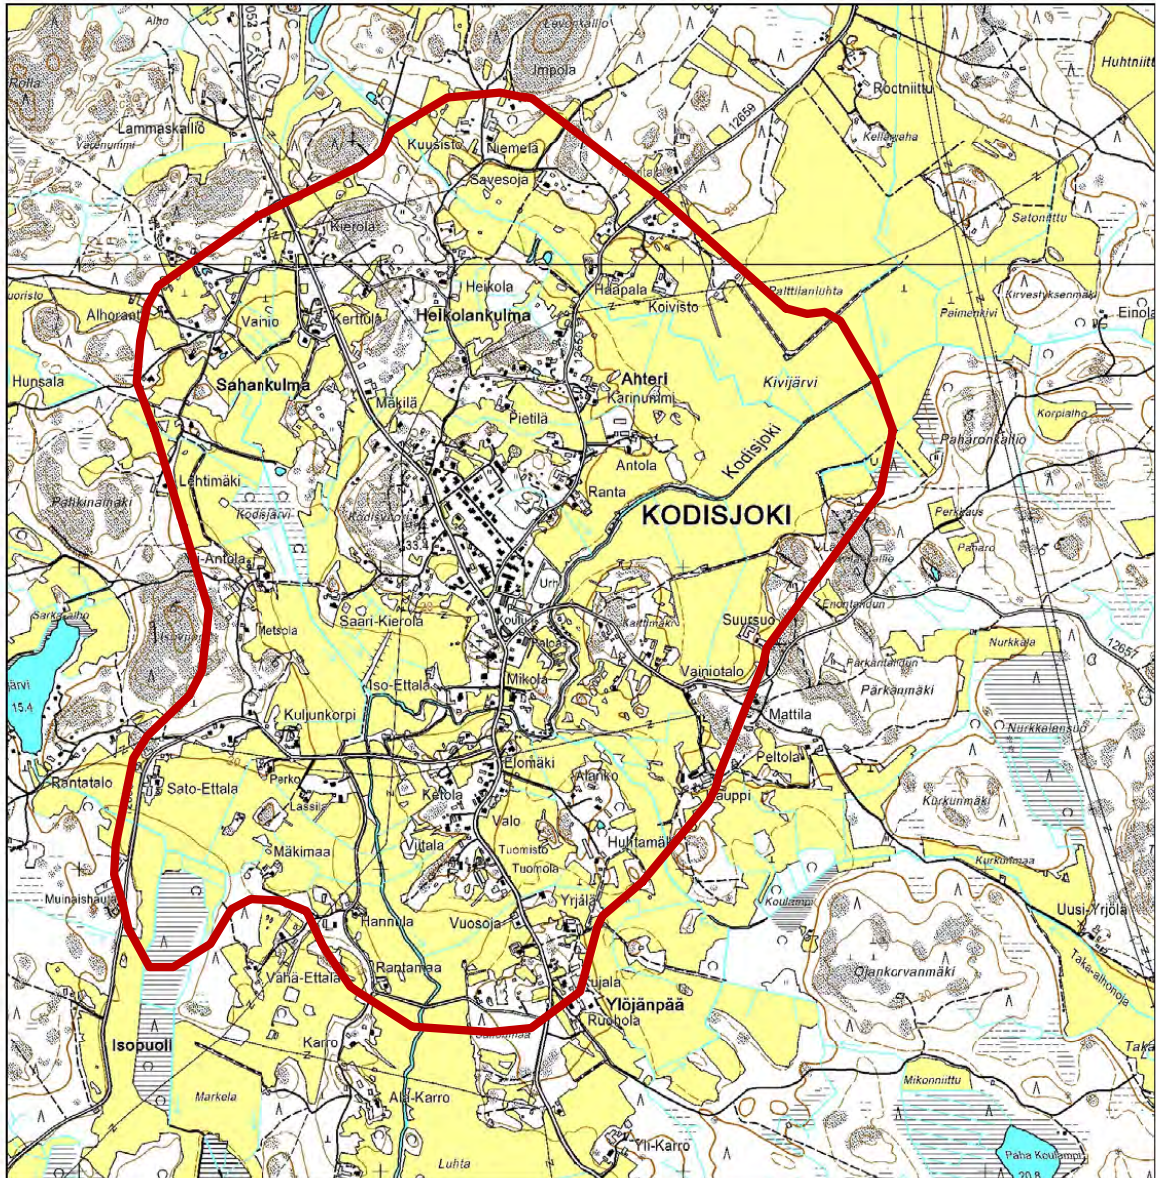

Rauman kaupunki RAKENNUSJÄRJESTYS

VALTAKUNNALLISESTI ARVOKKAAT KULTTUURIYMPÄRISTÖT Kodisjoki

1 km

Rauman kaupunki RAKENNUSJÄRJESTYS

VALTAKUNNALLISESTI ARVOKKAAT KULTTUURIYMPÄRISTÖT Sorkka

1 km

Rauman kaupunki RAKENNUSJÄRJESTYS

VALTAKUNNALLISESTI ARVOKKAAT KULTTUURIYMPÄRISTÖT Unaja

1 km

pohjakartta Maanmittauslaitos PISA/307/2006

Rauman kaupunki RAKENNUSJÄRJESTYS

VALTAKUNNALLISESTI ARVOKKAAT KULTTUURIYMPÄRISTÖT
Voiluoto, Anttila

1 km

pohjakartta Maanmittauslaitos PISA/307/2006