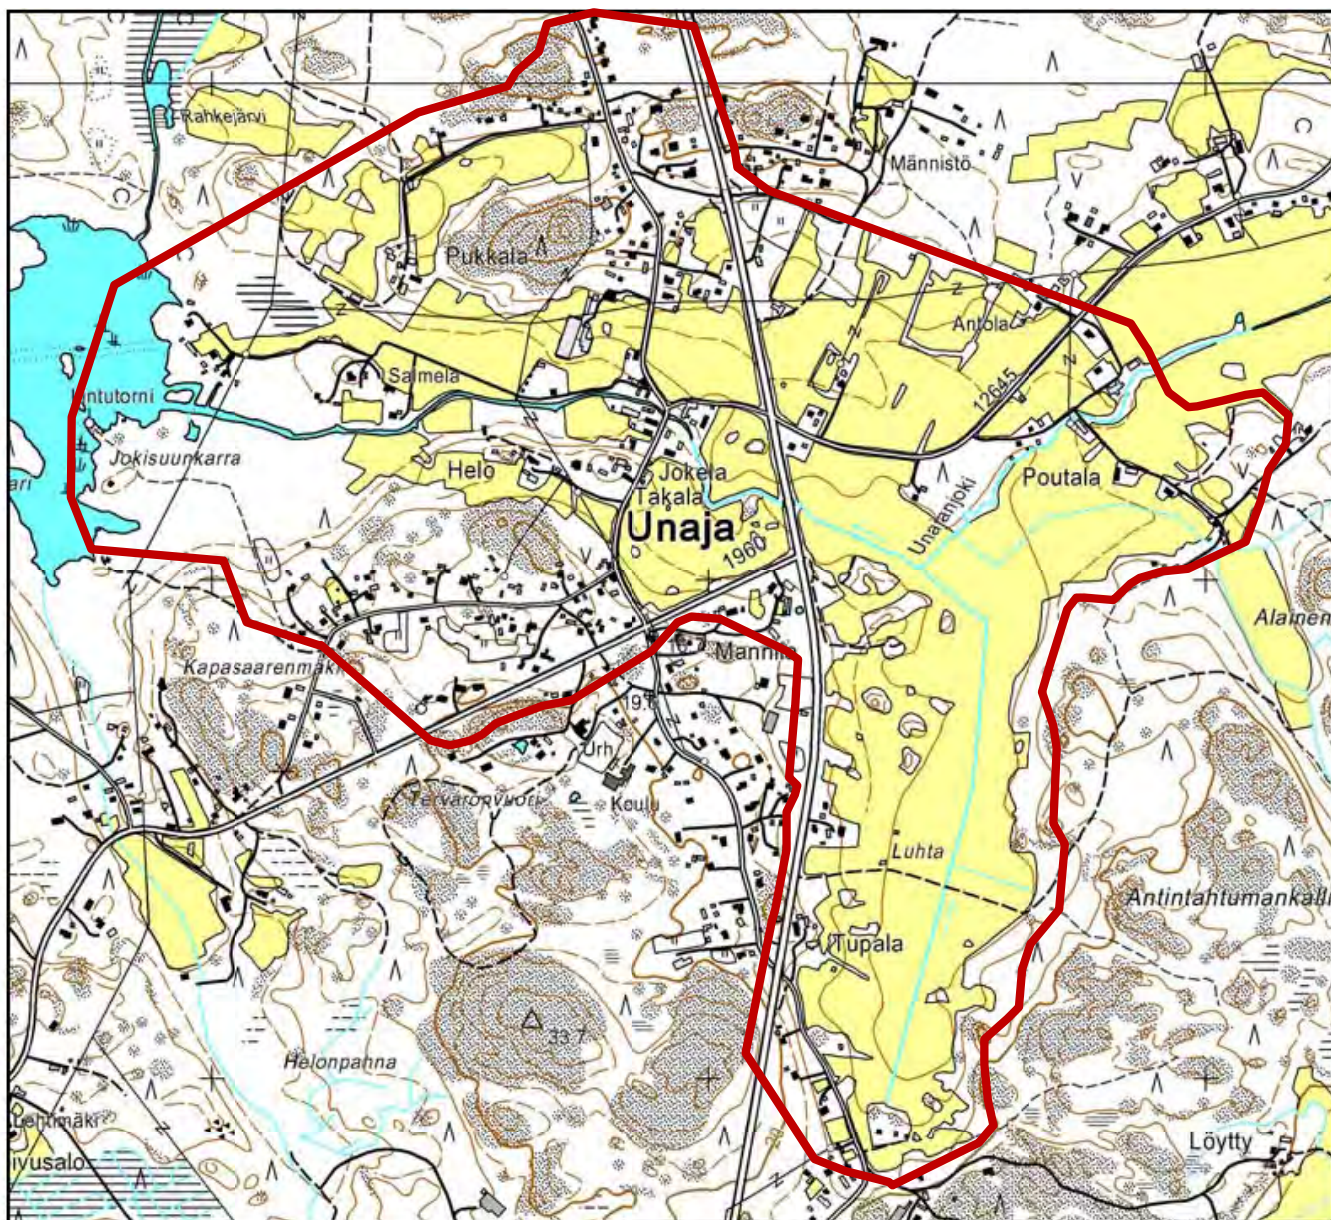

Rauman kaupunki RAKENNUSJÄRJESTYS

VALTAKUNNALLISESTI ARVOKKAAT KULTTUURIYMPÄRISTÖT Kodisjoki

1 km

Rauman kaupunki RAKENNUSJÄRJESTYS

VALTAKUNNALLISESTI ARVOKKAAT KULTTUURIYMPÄRISTÖT Sorkka

1 km

Rauman kaupunki RAKENNUSJÄRJESTYS

VALTAKUNNALLISESTI ARVOKKAAT KULTTUURIYMPÄRISTÖT Unaja

1 km

pohjakartta Maanmittauslaitos PISA/307/2006

Rauman kaupunki RAKENNUSJÄRJESTYS

VALTAKUNNALLISESTI ARVOKKAAT KULTTUURIYMPÄRISTÖT
Voiluoto, Anttila

1 km

pohjakartta Maanmittauslaitos PISA/307/2006