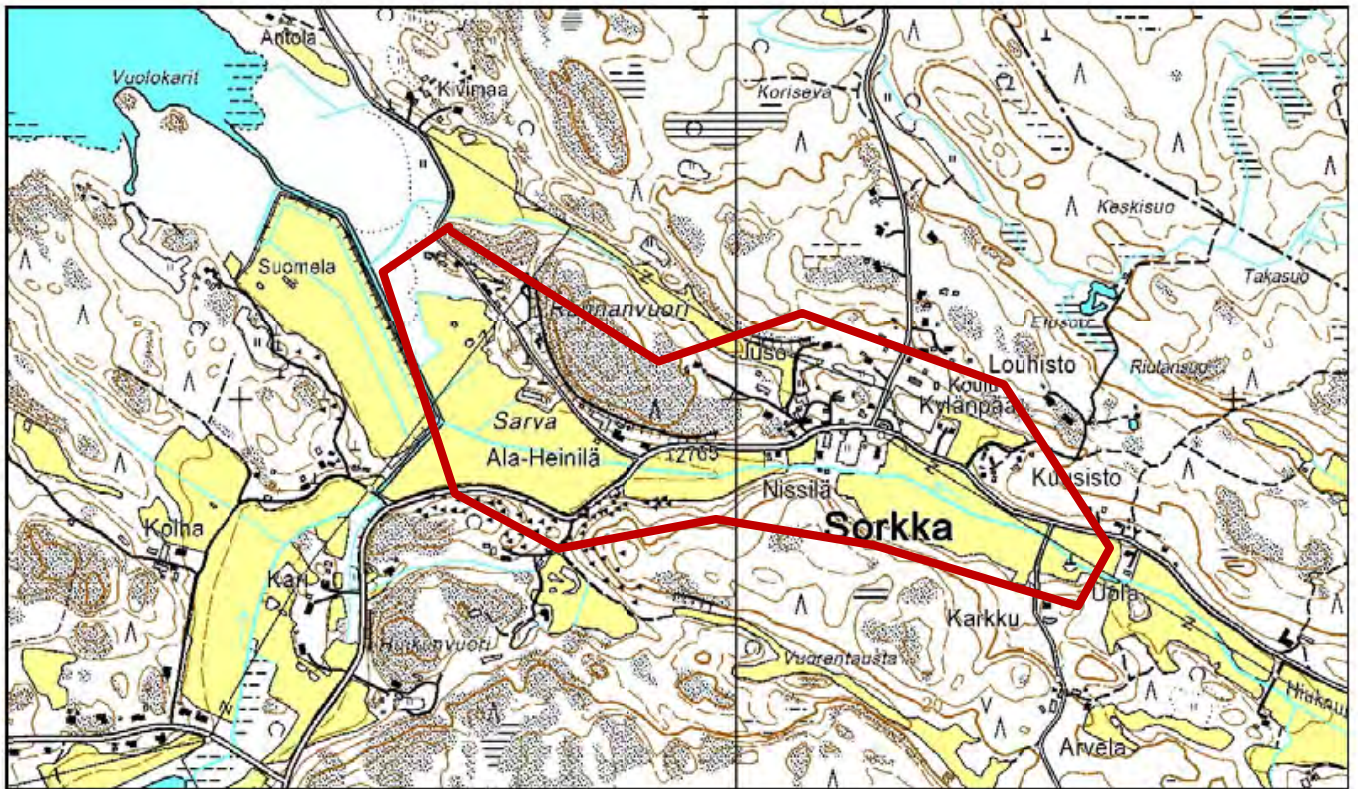

Rauman kaupunki RAKENNUSJÄRJESTYS

VALTAKUNNALLISESTI ARVOKKAAT KULTTUURIYMPÄRISTÖT Sorkka

1 km