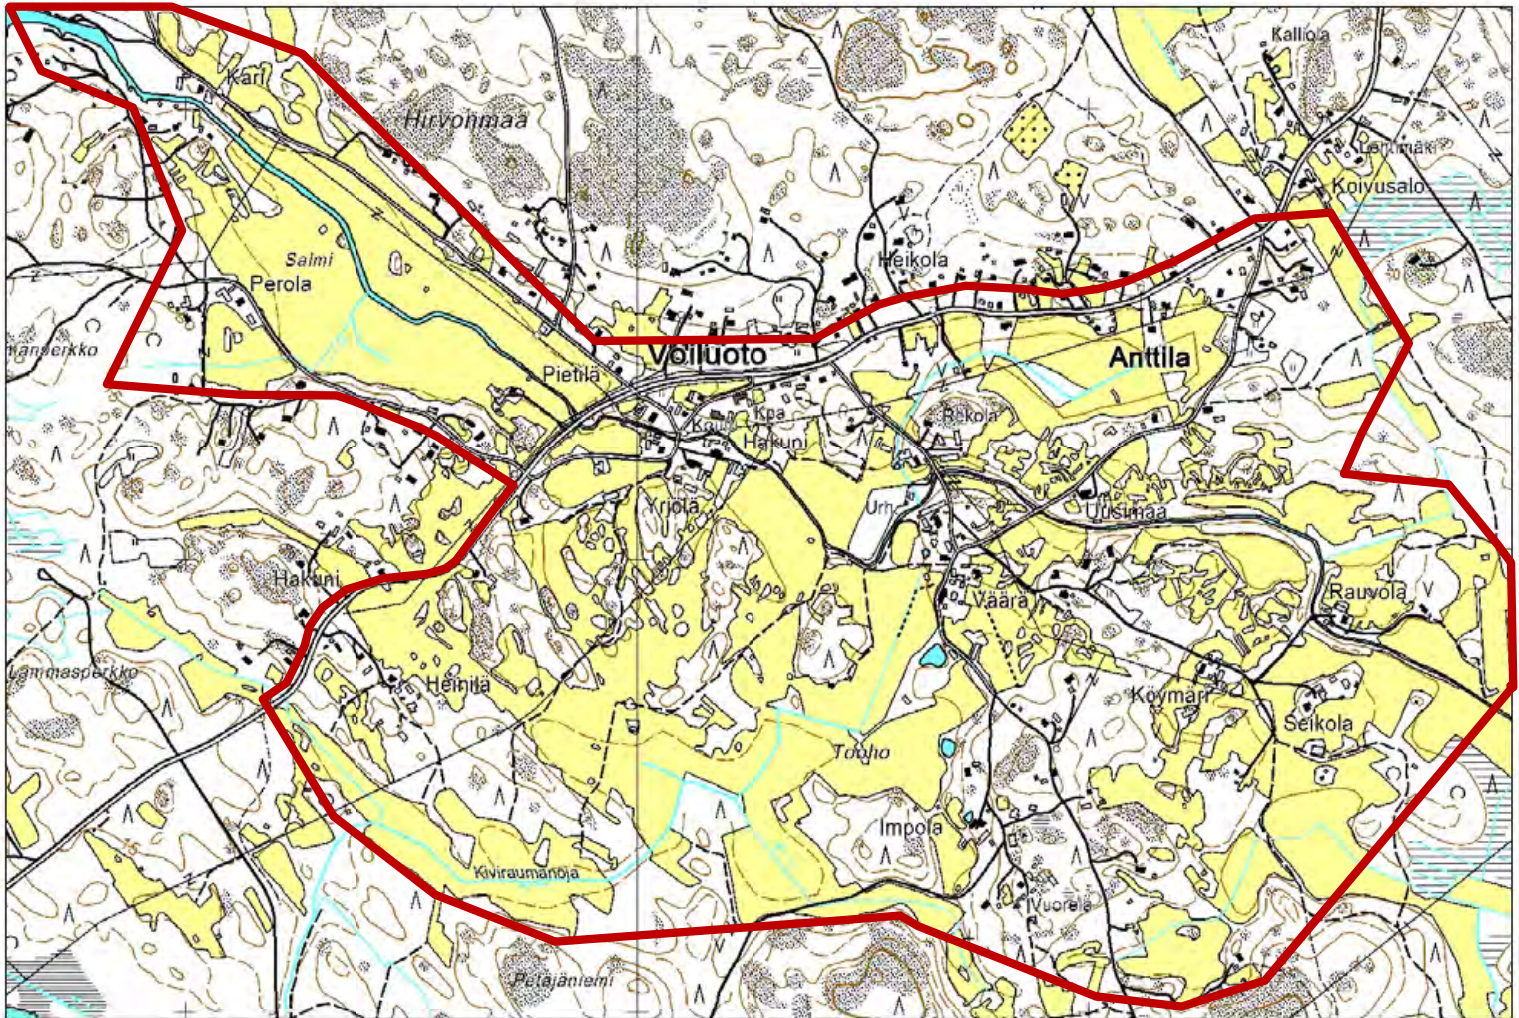

VALTAKUNNALLISESTI ARVOKKAAT KULTTUURIYMPÄRISTÖT Unaja

1 km

pohjakartta Maanmittauslaitos PISA/307/2006

Rauman kaupunki RAKENNUSJÄRJESTYS

VALTAKUNNALLISESTI ARVOKKAAT KULTTUURIYMPÄRISTÖT
Voiluoto, Anttila

1 km

pohjakartta Maanmittauslaitos PISA/307/2006