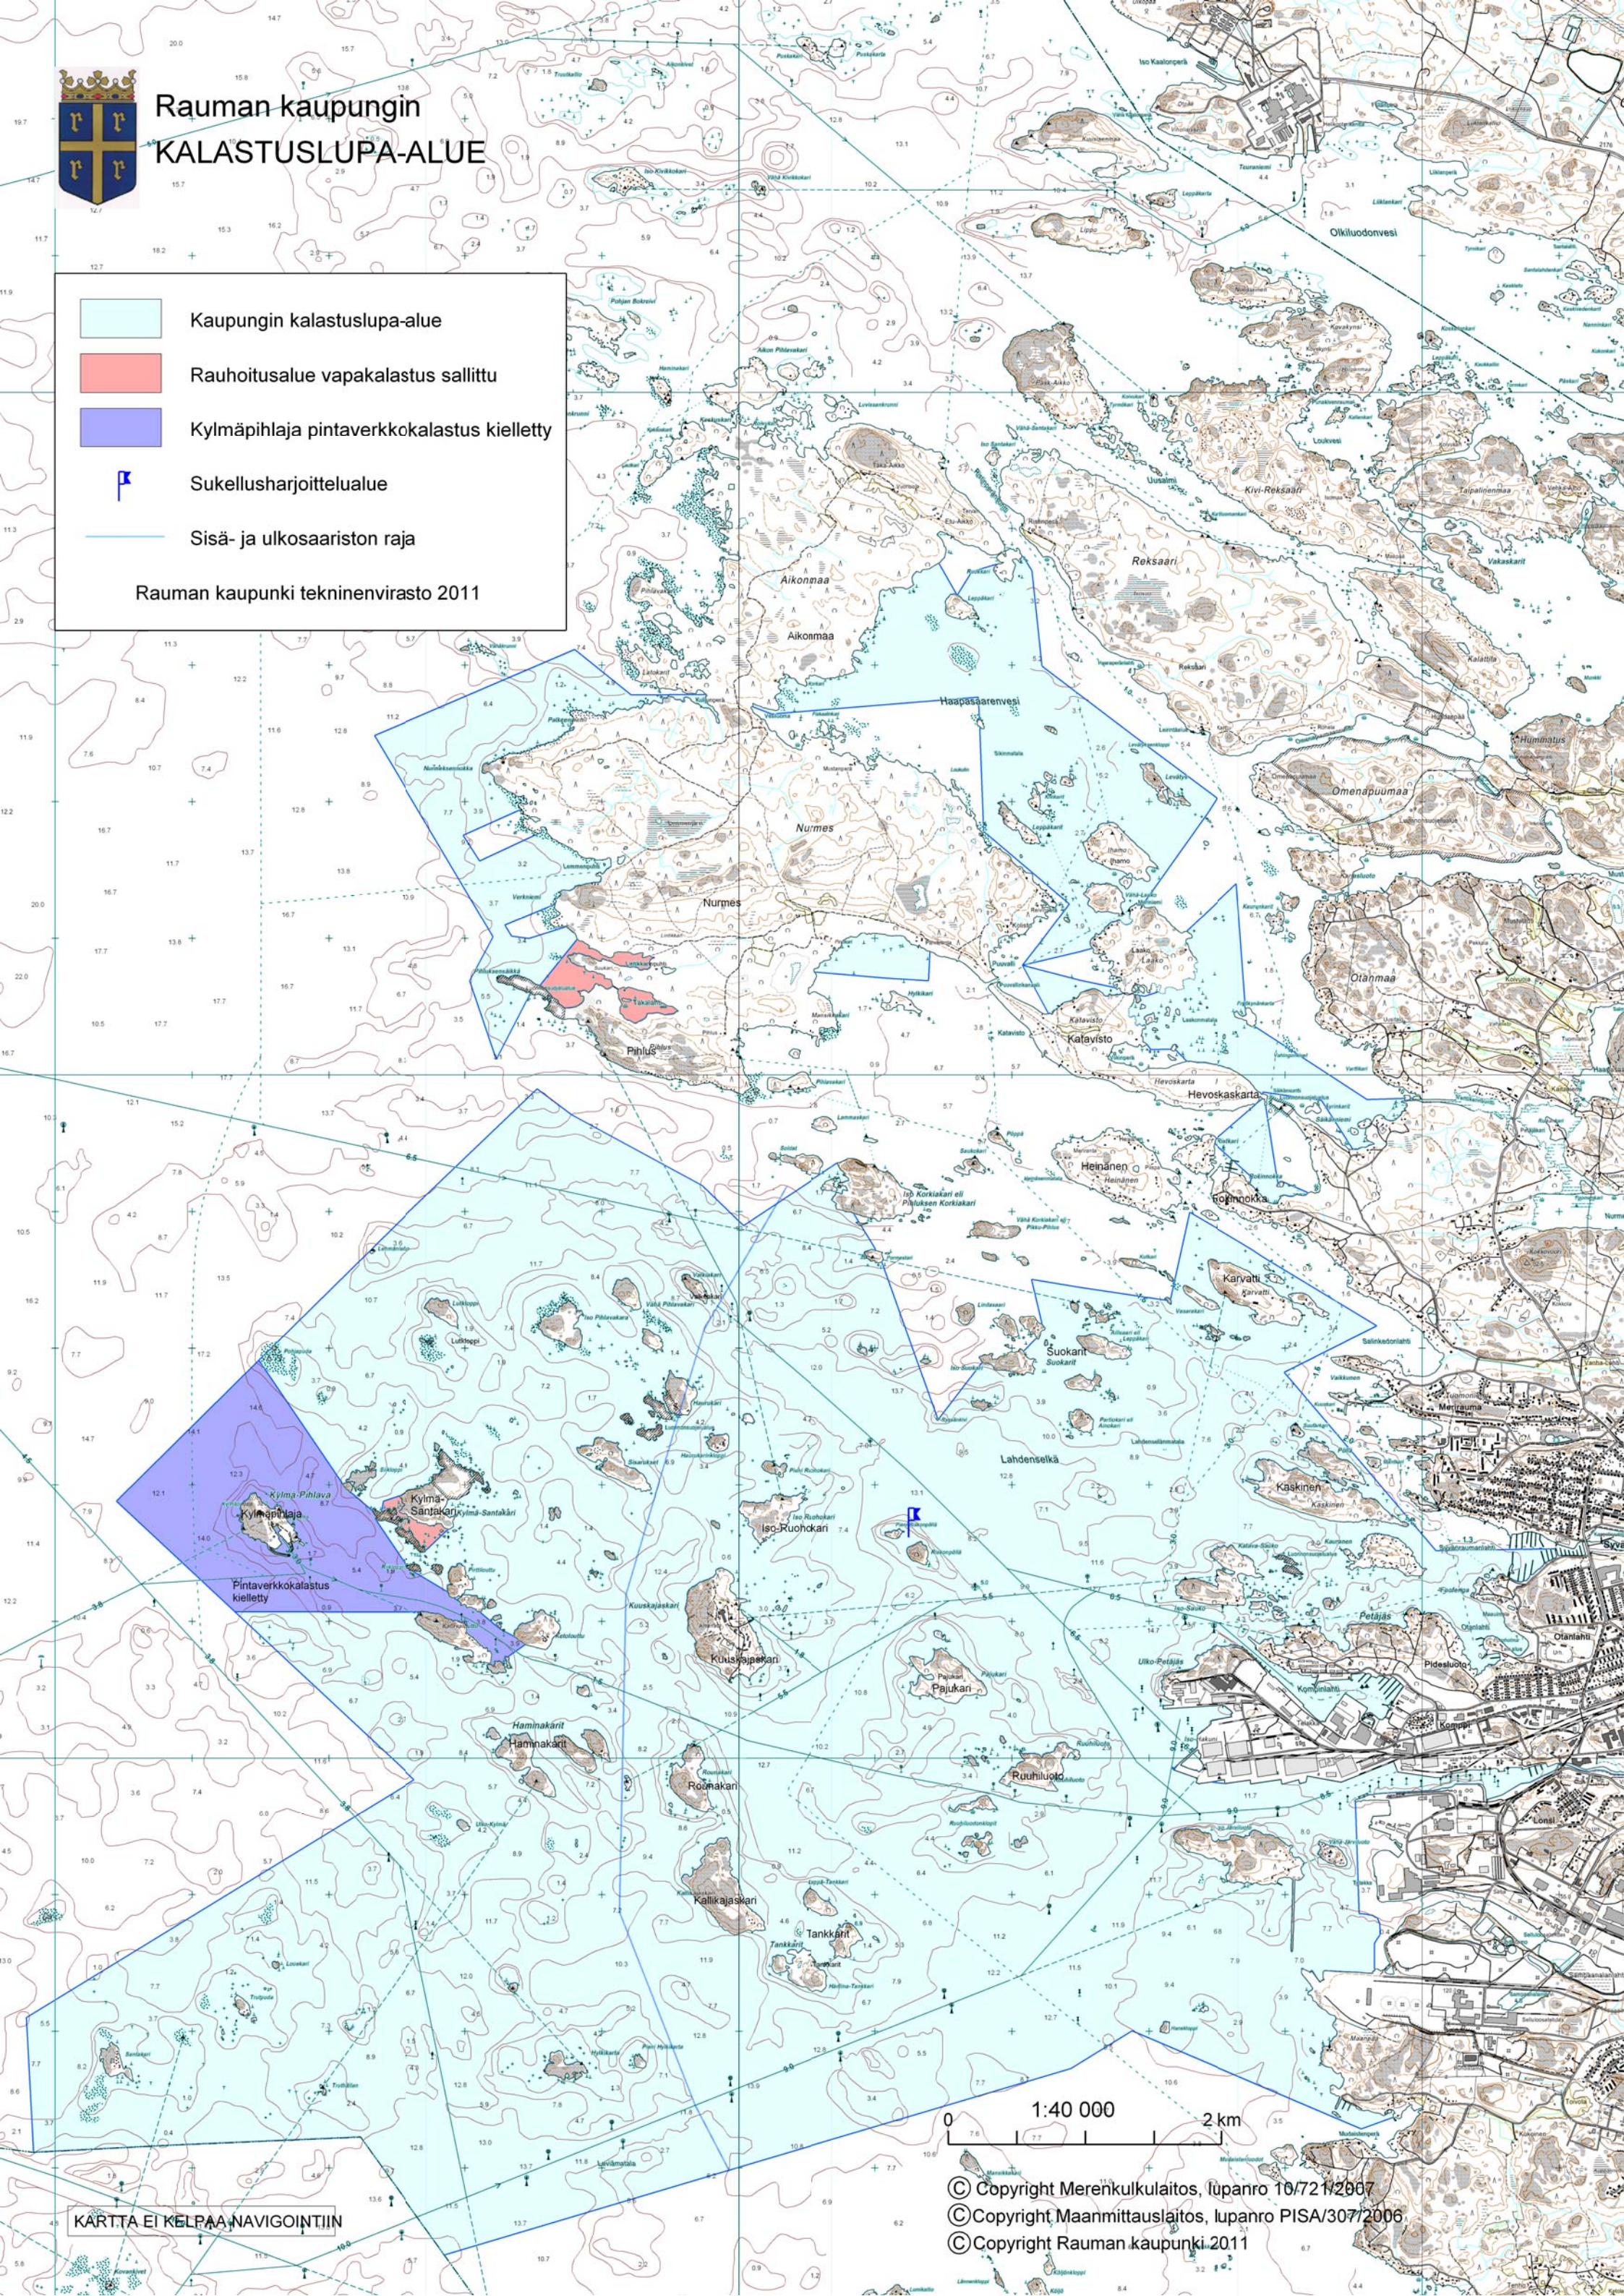

Rauman kaupungin KALASTUSLUPA-ALUE

- Kaupungin kalastuslupa-alue
- Rauhoitusalue vapakalastus sallittu
- Kylmäpihlaja pintaverkkokalastus kielletty
- Sukellusharjoittelualue
- Sisä- ja ulkosaariston raja

Rauman kaupunki tekninenvirasto 2011

0 1:40 000 2 km

© Copyright Merenkululaitos, lupanro 10/721/2007
 © Copyright Maanmittauslaitos, lupanro PISA/307/2006
 © Copyright Rauman kaupunki, 2011

KARTTA EI KELPAA NAVIGOINTIIN