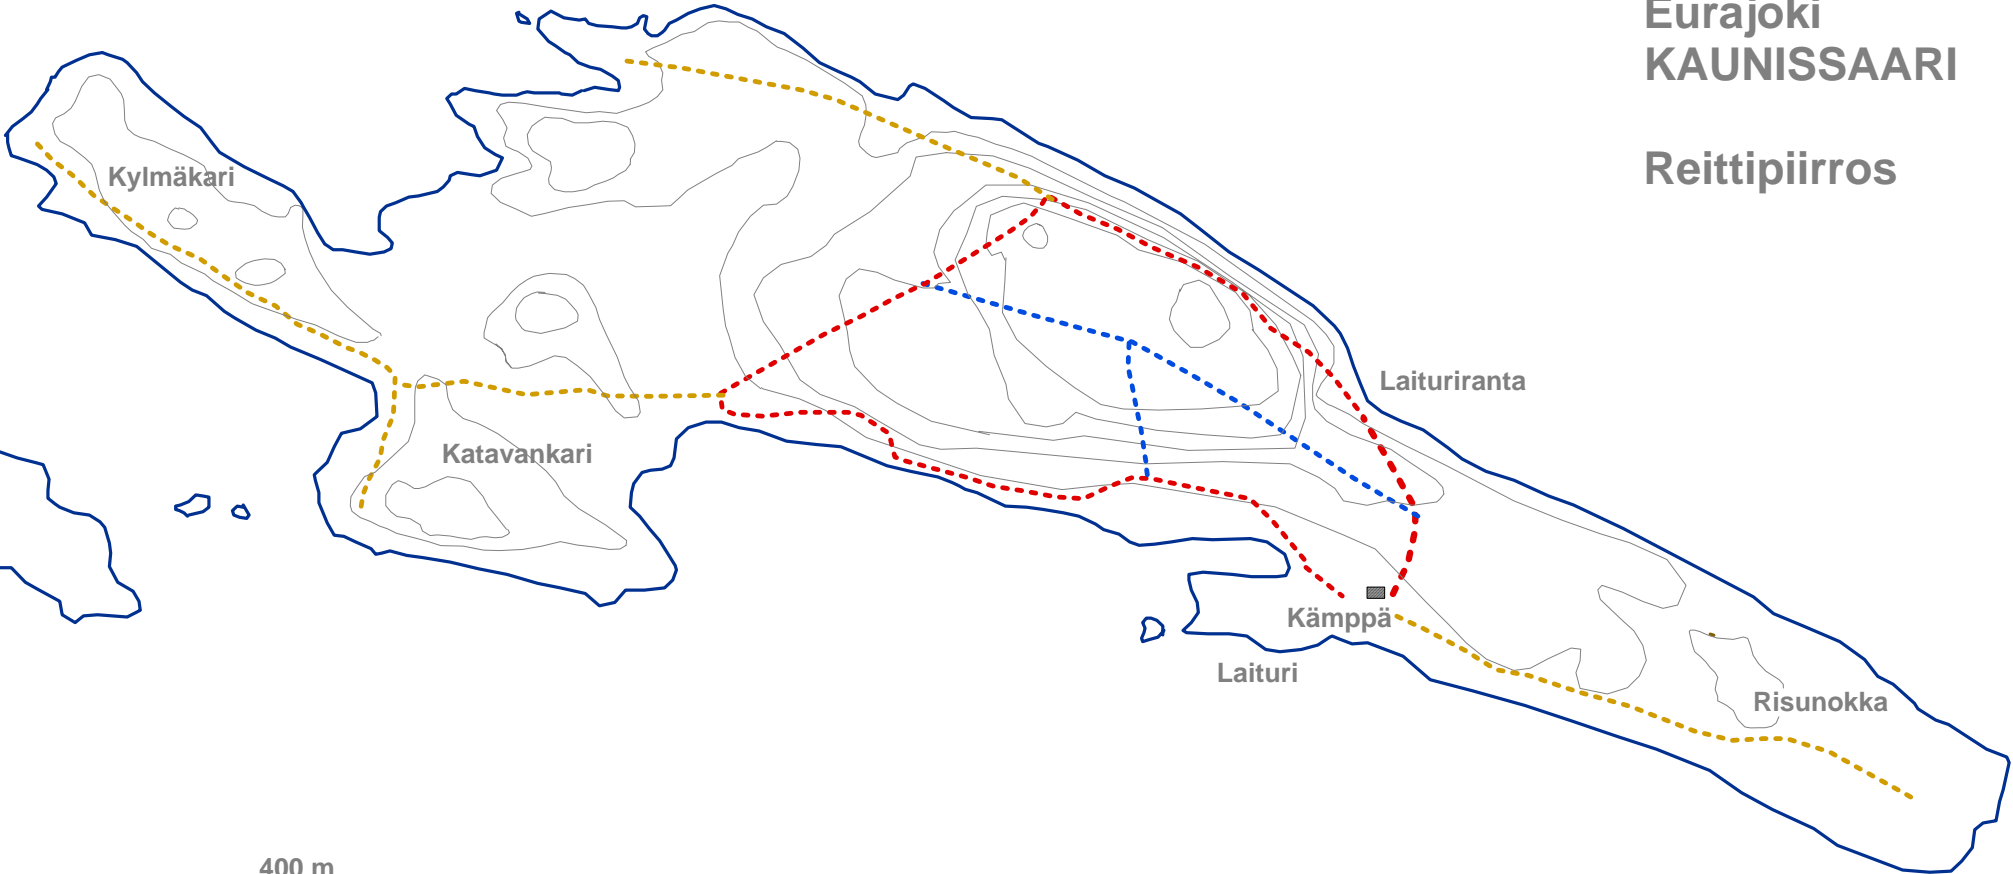

**Eurajoki
KAUNISSAARI**

Reittipiirros

400 m