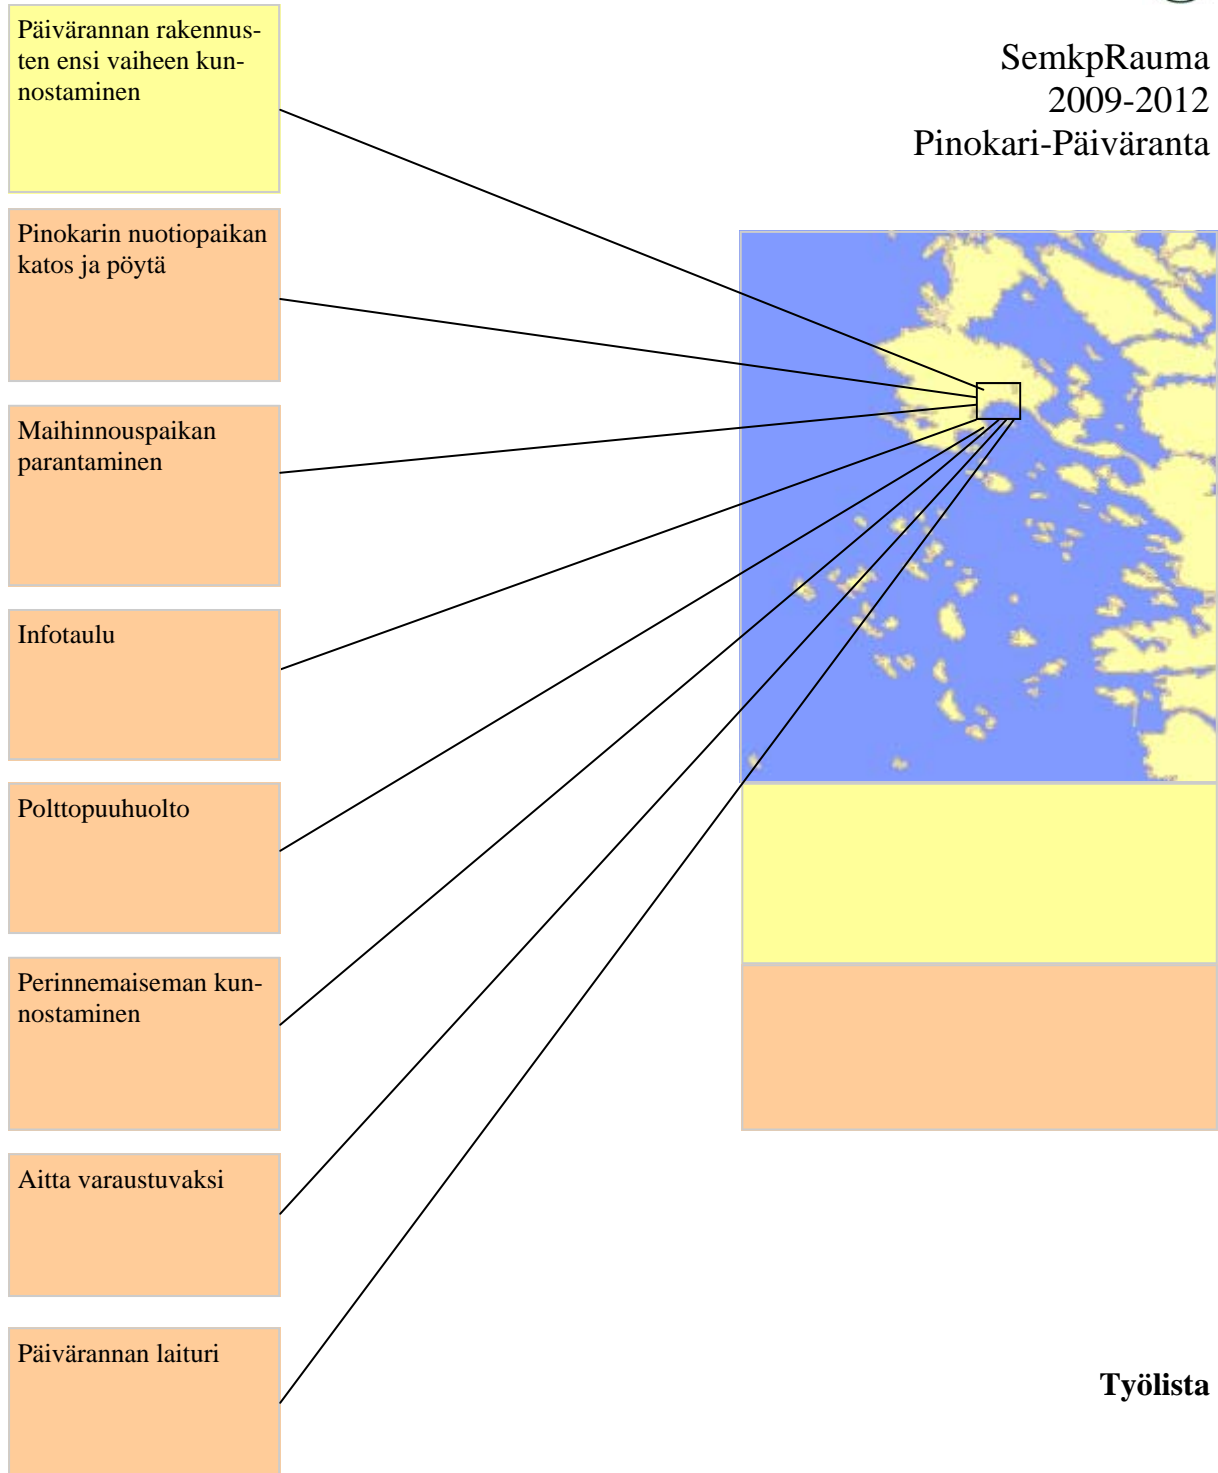

Työlista

SemkpRauma
2009-2012
Riskonpöllä

Työlista

SemkRauma
2009-2012
Kaskinen

Nuotiopaikka, kesäaikainen polttopuuhuollon kokeilu ja käymälä, pieni infotaulu

Työlista

SemkpRauma
2009-2012
Matal-Suokari

Työlista

SemkpRauma
2009-2010
Pihlus ja Pihluksensäikkä

SemkpRauma
2009-2010
Nurmeksennokka

Työlista

SemkpRauma
2009-2010
Vesiluoma

Työlista

SemkpRauma
2009-2012
Vuorisola

SemkpRauma
2009-2012
Pinokari-Päiväranta

SemkpRauma
2009-2010
Reksaari