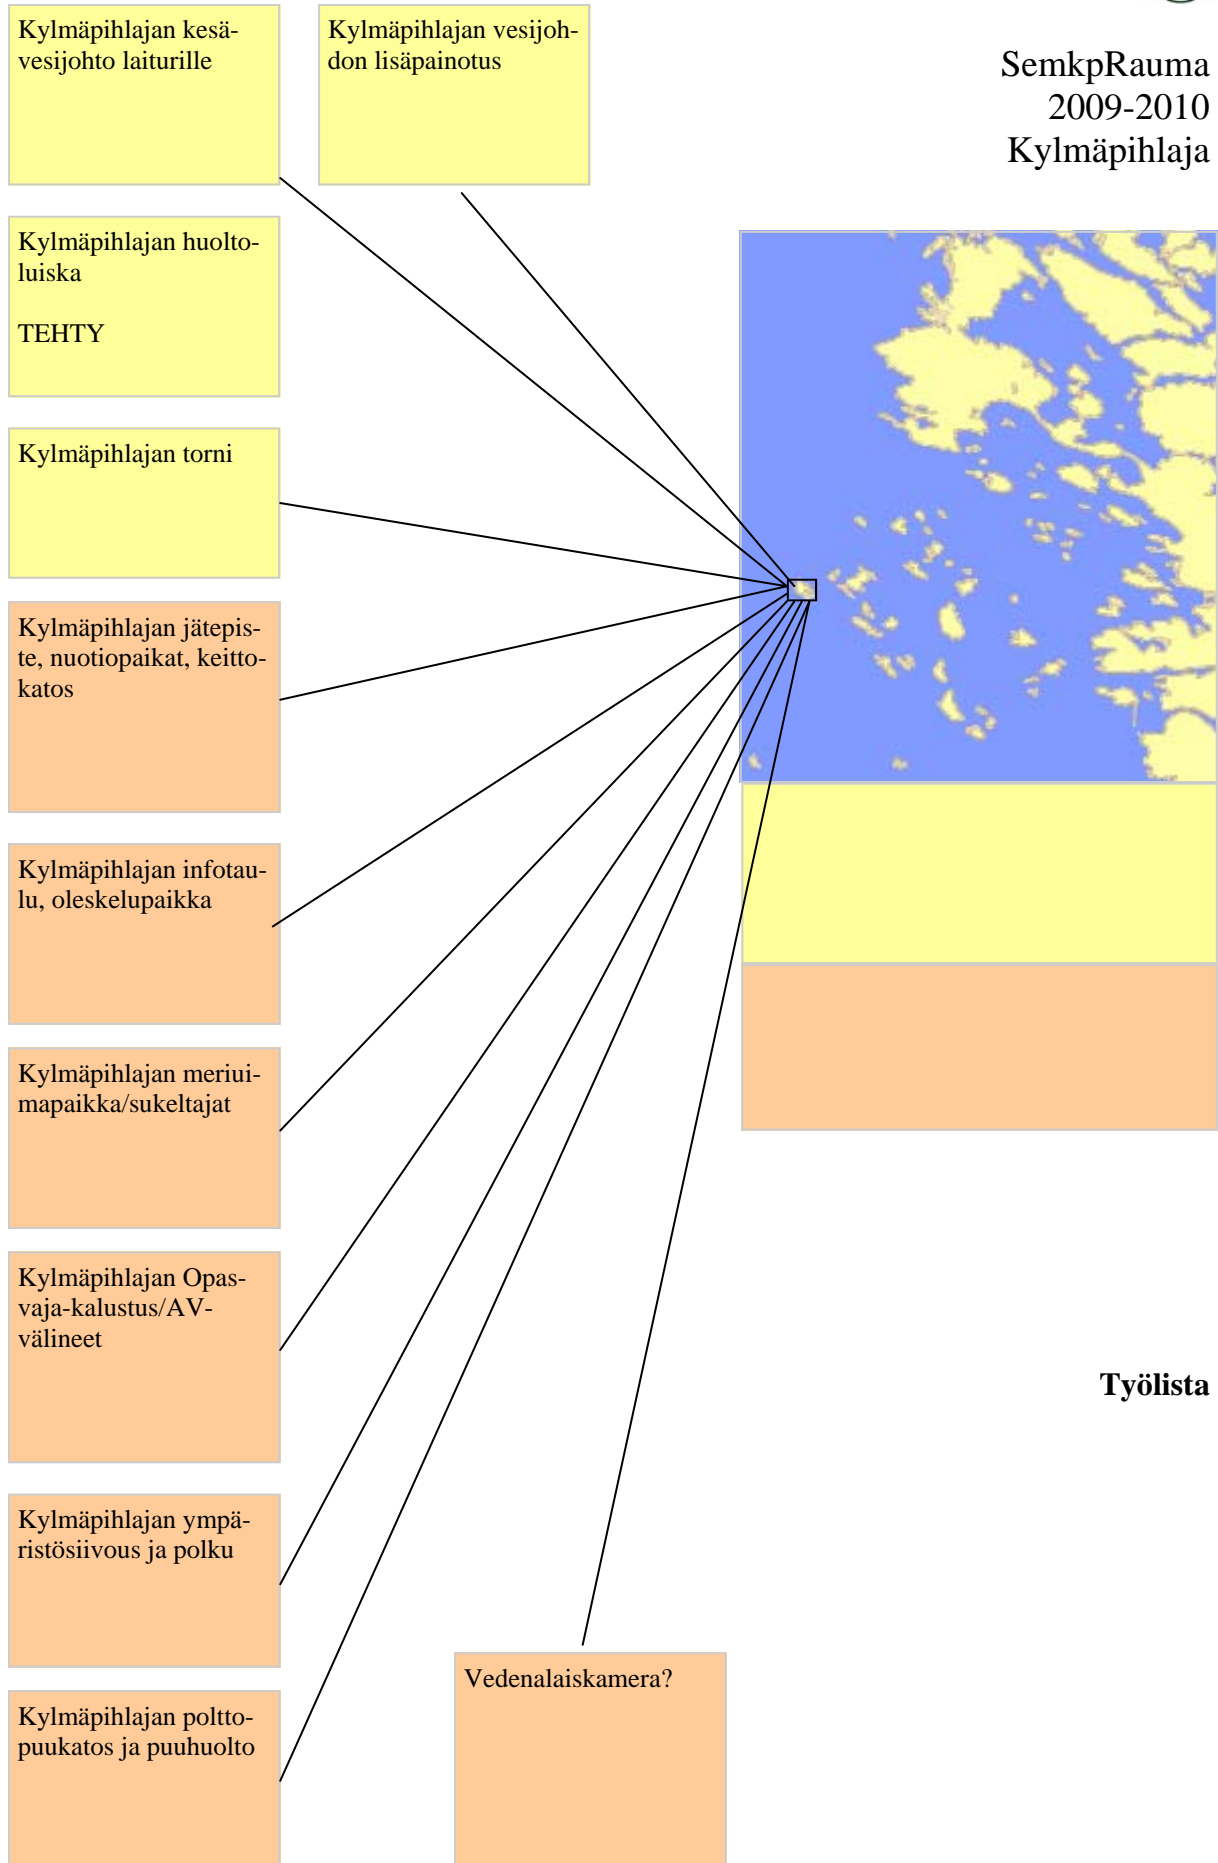

SemkpRauma 2009-2010

Työlista

Vipuvoimaa
EU:lta
2007-2013

Selkämeren kansallispuisto
Rauma -projekti

SemkpRauma
2009-2010
Santkari

Työlista

SemkpRauma
2009-2010
Kylmäpihlaja

SemkpRauma
2009-2010
Kuuskajaskari

Työlista

SemkpRauma
2009-2012
Riskonpöllä

Työlista

SemkRauma
2009-2012
Kaskinen

Nuotiopaikka, kesäaikainen polttopuuhuollon kokeilu ja käymälä, pieni infotaulu

Työlista

SemkpRauma
2009-2012
Matal-Suokari

Työlista

SemkpRauma
2009-2010
Pihlus ja Pihluksensäikkä

SemkpRauma
2009-2010
Nurmeksennokka

Työlista

SemkpRauma
2009-2010
Vesiluoma

Työlista

SemkpRauma
2009-2012
Vuorisola

SemkpRauma
2009-2012
Pinokari-Päiväranta

SemkpRauma
2009-2010
Reksaari

Työlista

SemkpRauma
2009-2010
Rohela

Työlista

SemkpRauma
2009-2010
Hevoskarta

Työlista

SemkpRauma
2009-2010
Syväraumanlahti-Poroholma

Vesibussilaiturin info-
katos

Työlista