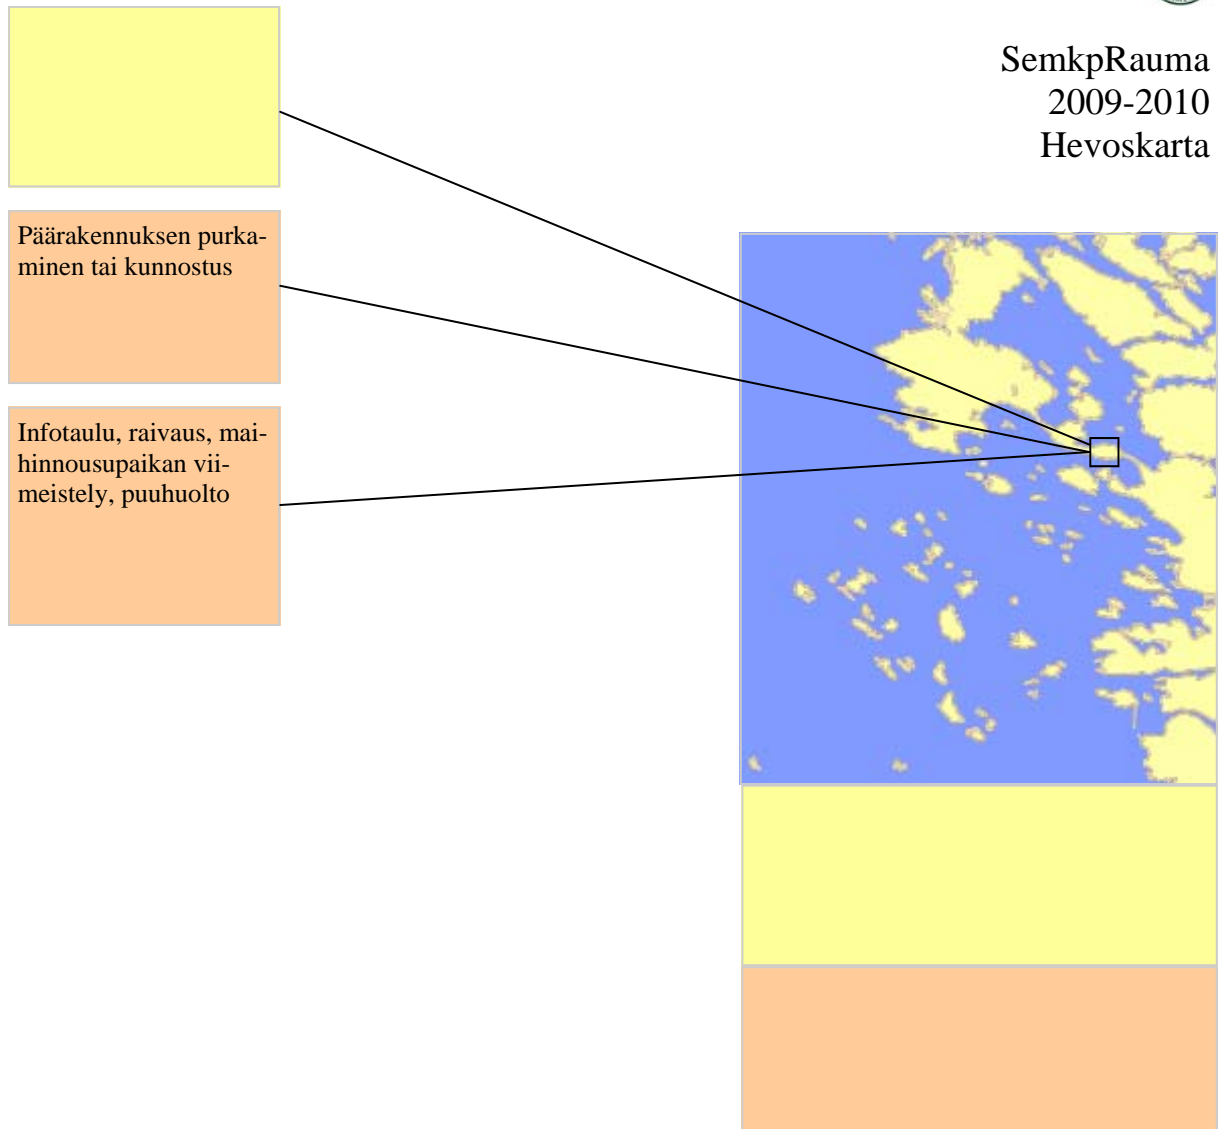

Työlista

SemkpRauma
2009-2012
Riskonpöllä

Työlista

SemkRauma
2009-2012
Kaskinen

Nuotiopaikka, kesäaikainen polttopuuhuollon kokeilu ja käymälä, pieni infotaulu

Työlista

SemkpRauma
2009-2012
Matal-Suokari

Työlista

SemkpRauma
2009-2010
Pihlus ja Pihluksensäikkä

SemkpRauma
2009-2010
Nurmeksennokka

Työlista

SemkpRauma
2009-2010
Vesiluoma

Työlista

SemkpRauma
2009-2012
Vuorisola

SemkpRauma
2009-2012
Pinokari-Päiväranta

SemkpRauma
2009-2010
Reksaari

Työlista

SemkpRauma
2009-2010
Rohela

Työlista

SemkpRauma
2009-2010
Hevoskarta

Työlista

SemkpRauma
2009-2010
Syväraumanlahti-Poroholma

Vesibussilaiturin info-
katos

Työlista