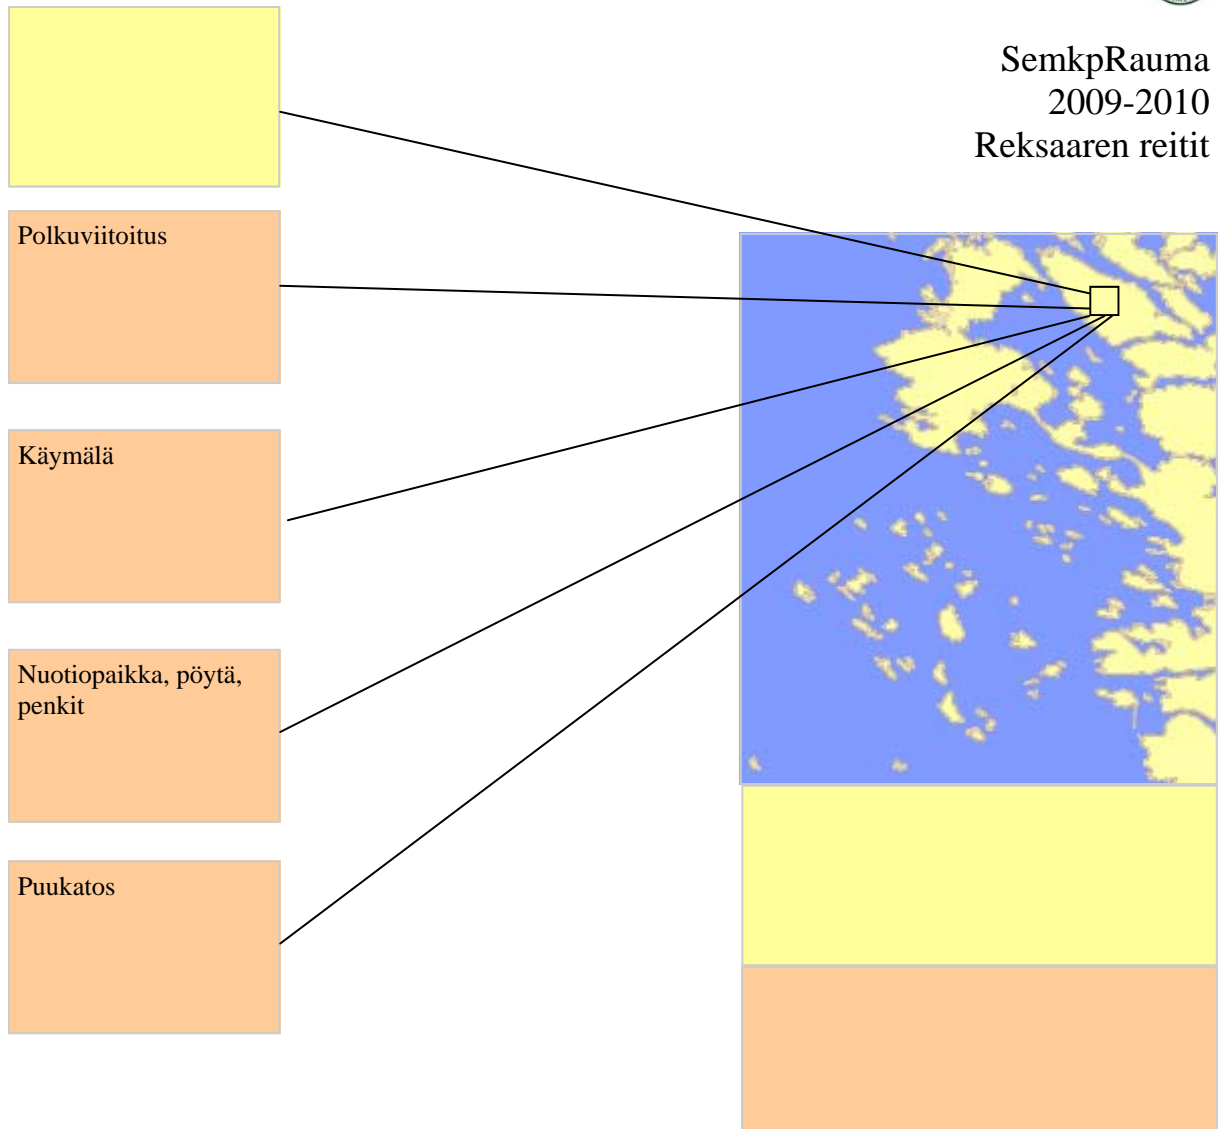

Työlista

SemkpRauma
2009-2012
Riskonpöllä

Työlista

SemkRauma
2009-2012
Kaskinen

Nuotiopaikka, kesäaikainen polttopuuhuollon kokeilu ja käymälä, pieni infotaulu

Työlista

SemkpRauma
2009-2012
Matal-Suokari

Työlista

Työlista

SemkpRauma
2009-2010
Rohela

Työlista

SemkpRauma
2009-2010
Hevoskarta

Työlista

SemkpRauma
2009-2010
Syväraumanlahti-Poroholma

Vesibussilaiturin info-
katos

Työlista

SemkpRauma
2009-2010
Nurmeksien-Aikonmaan
patikkapolut

Työlista

SemkpRauma
2009-2010
Raumanmeren melontareitit

Rantapollarit
(paikkojen nimet)

Työlista

SemkpRauma
2009-2010
Omenapuunmaan reitit

Työlista

SemkpRauma
2009-2010
Reksaaren reitit

Työlista