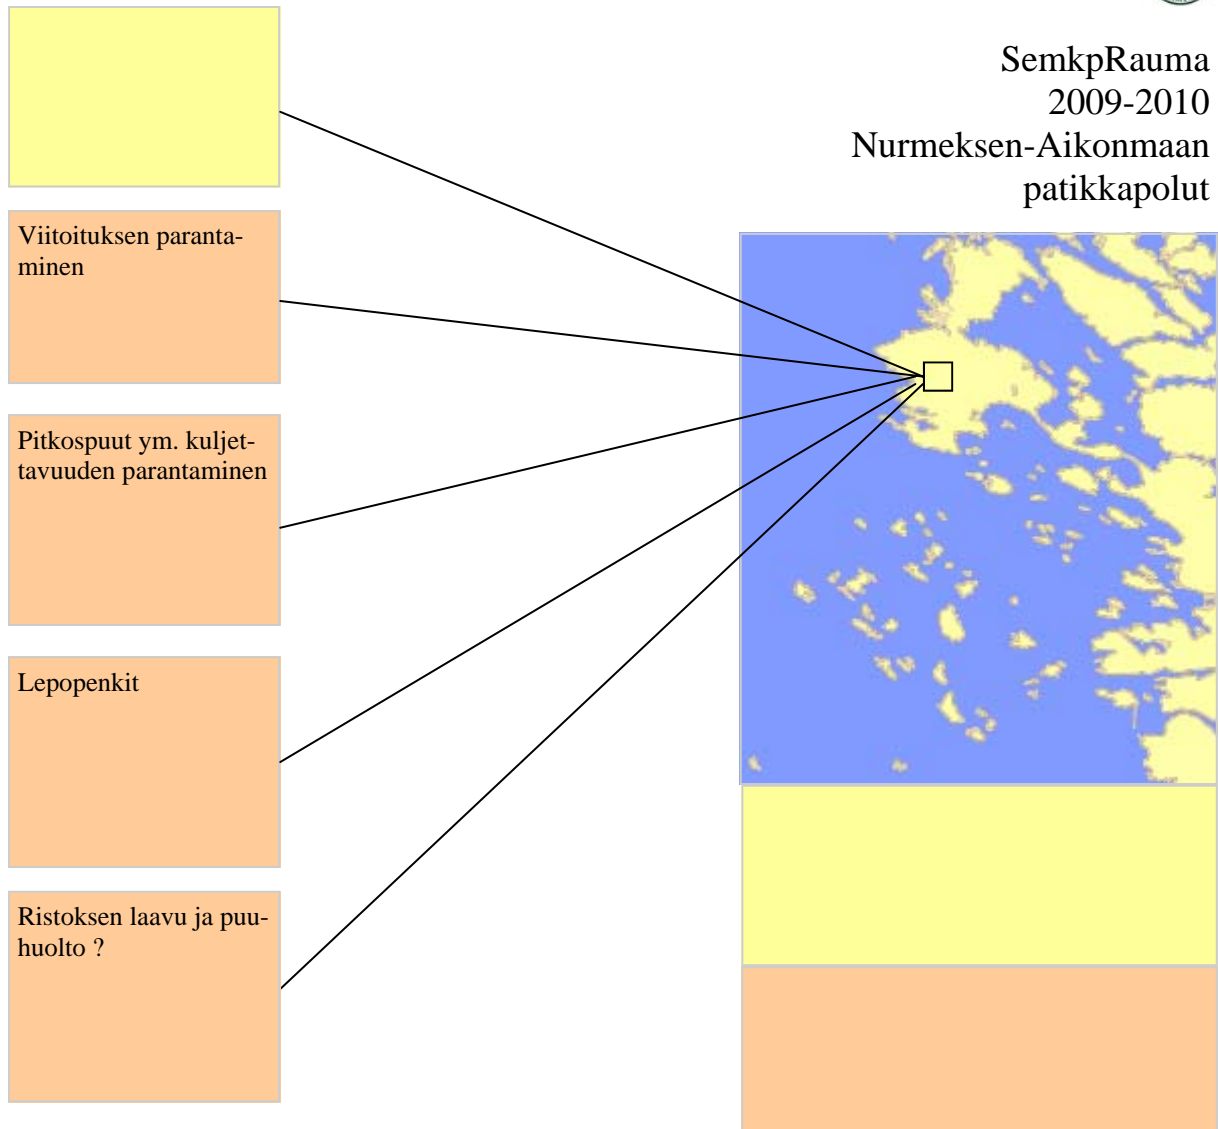

SemkpRauma
2009-2010
Nurmeksien-Aikonmaan
patikkapolut

Työlista