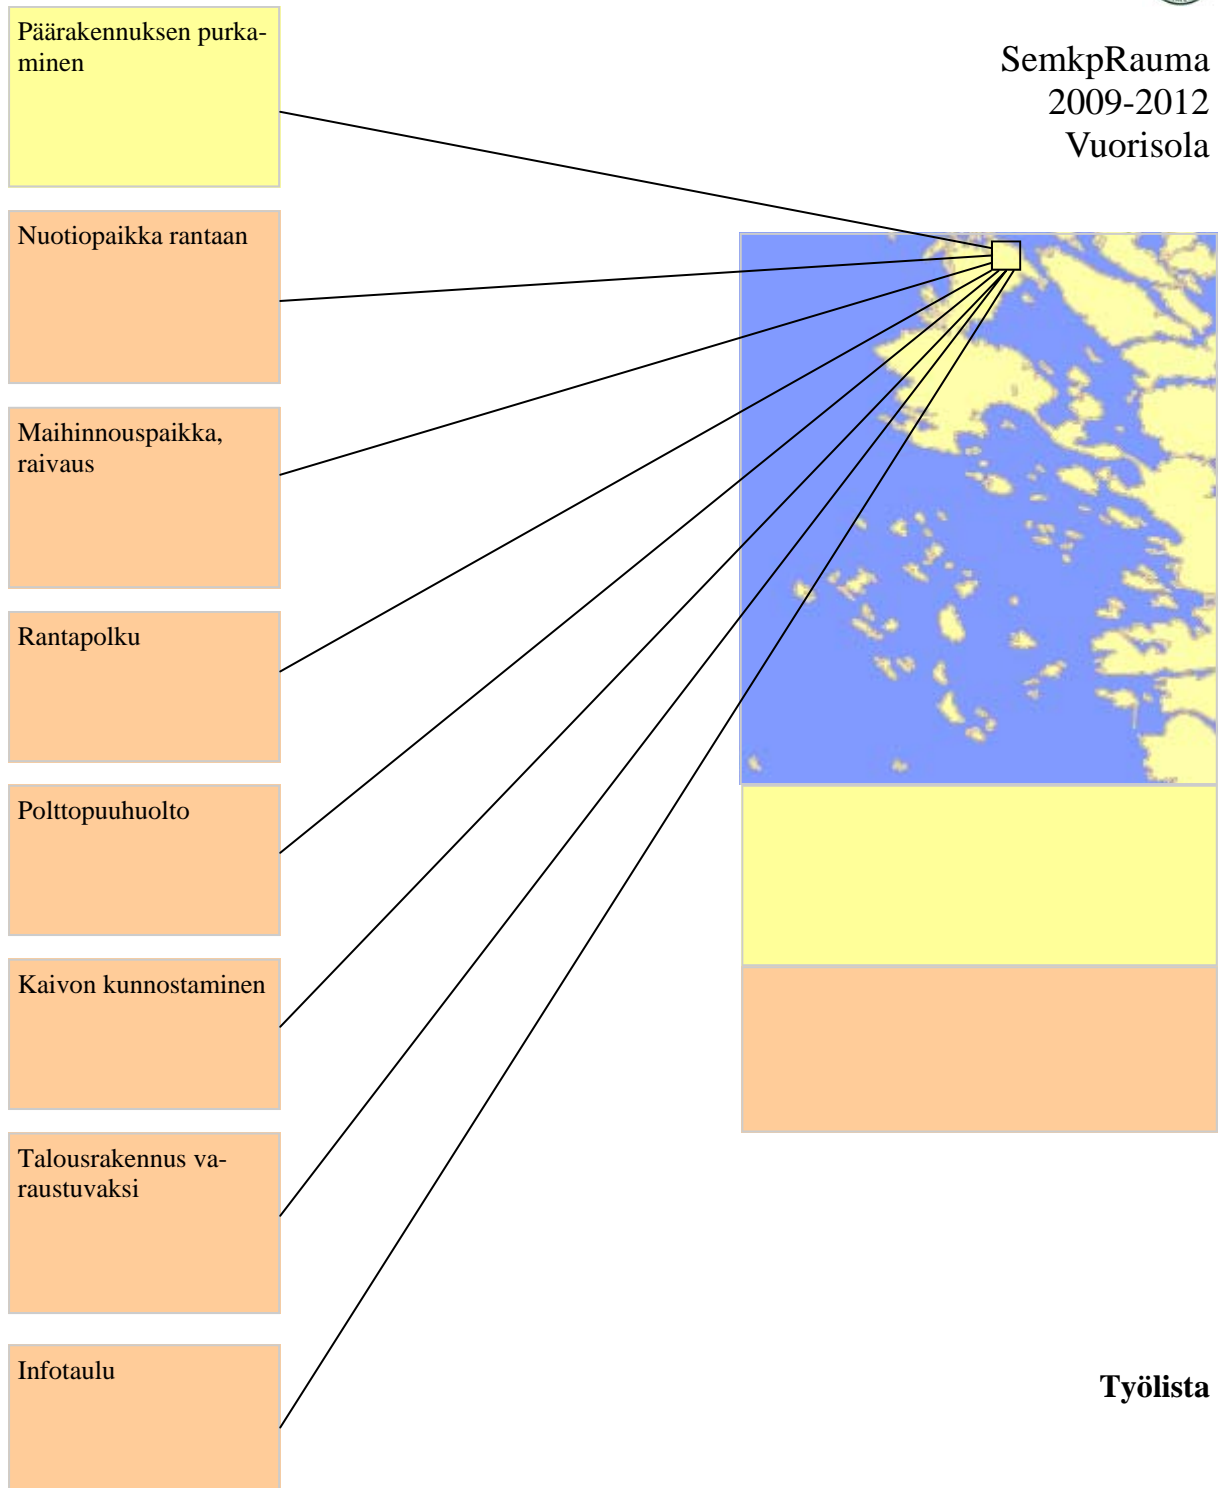

Työlista

SemkpRauma
2009-2012
Riskonpöllä

Työlista

SemkRauma
2009-2012
Kaskinen

Nuotiopaikka, kesäaikainen polttopuuhuollon kokeilu ja käymälä, pieni infotaulu

Työlista

SemkpRauma
2009-2012
Matal-Suokari

Työlista

SemkpRauma
2009-2010
Pihlus ja Pihluksensäikkä

SemkpRauma
2009-2010
Nurmeksennokka

Työlista

SemkpRauma
2009-2010
Vesiluoma

Työlista

SemkpRauma
2009-2012
Vuorisola

SemkpRauma
2009-2012
Pinokari-Päiväranta

SemkpRauma
2009-2010
Reksaari