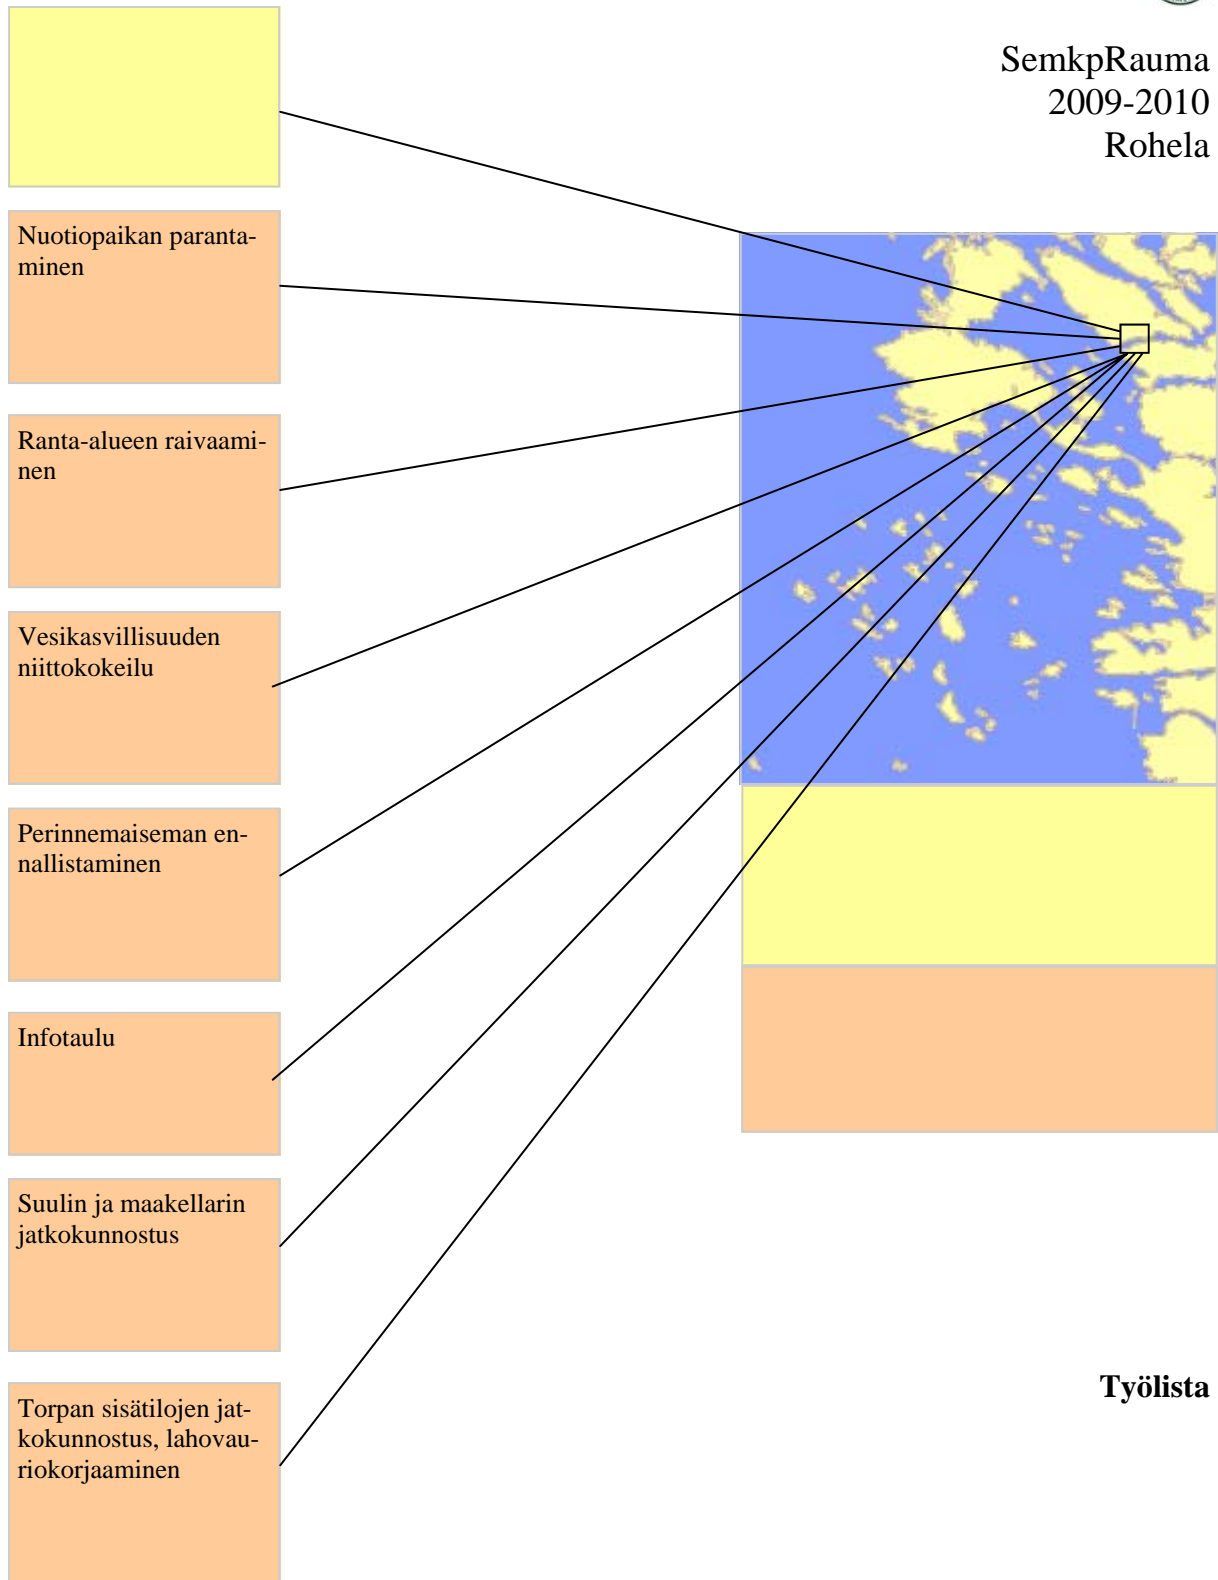

Työlista

SemkpRauma
2009-2012
Riskonpöllä

Työlista

SemkRauma
2009-2012
Kaskinen

Nuotiopaikka, kesäaikainen polttopuuhuollon kokeilu ja käymälä, pieni infotaulu

Työlista

SemkpRauma
2009-2012
Matal-Suokari

Työlista

SemkpRauma
2009-2010
Pihlus ja Pihluksensäikkä

SemkpRauma
2009-2010
Nurmeksennokka

Työlista

SemkpRauma
2009-2010
Vesiluoma

Työlista

SemkpRauma
2009-2012
Vuorisola

SemkpRauma
2009-2012
Pinokari-Päiväranta

SemkpRauma
2009-2010
Reksaari

Työlista

SemkpRauma
2009-2010
Rohela

Työlista

SemkpRauma
2009-2010
Hevoskarta

Työlista

SemkpRauma
2009-2010
Syväraumanlahti-Poroholma

Vesibussilaiturin info-
katos

Työlista