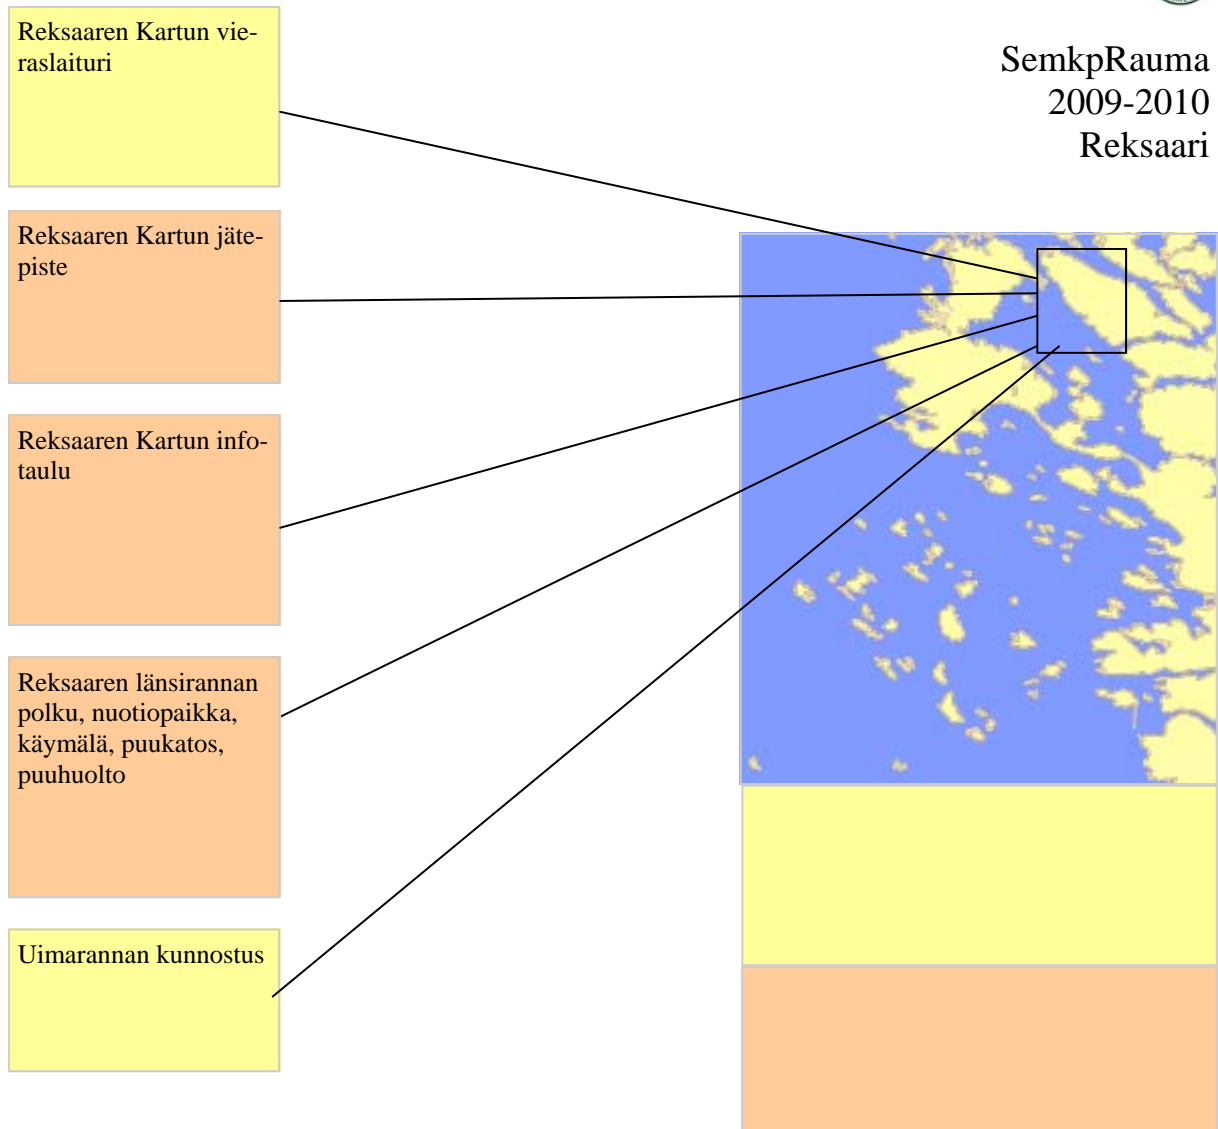

Työlista

SemkpRauma
2009-2012
Riskonpöllä

Työlista

SemkRauma
2009-2012
Kaskinen

Nuotiopaikka, kesäaikainen polttopuuhuollon kokeilu ja käymälä, pieni infotaulu

Työlista

SemkpRauma
2009-2012
Matal-Suokari

Työlista

SemkpRauma
2009-2010
Pihlus ja Pihluksensäikkä

SemkpRauma
2009-2010
Nurmeksennokka

Työlista

SemkpRauma
2009-2010
Vesiluoma

Työlista

SemkpRauma
2009-2012
Vuorisola

SemkpRauma
2009-2012
Pinokari-Päiväranta

SemkpRauma
2009-2010
Reksaari