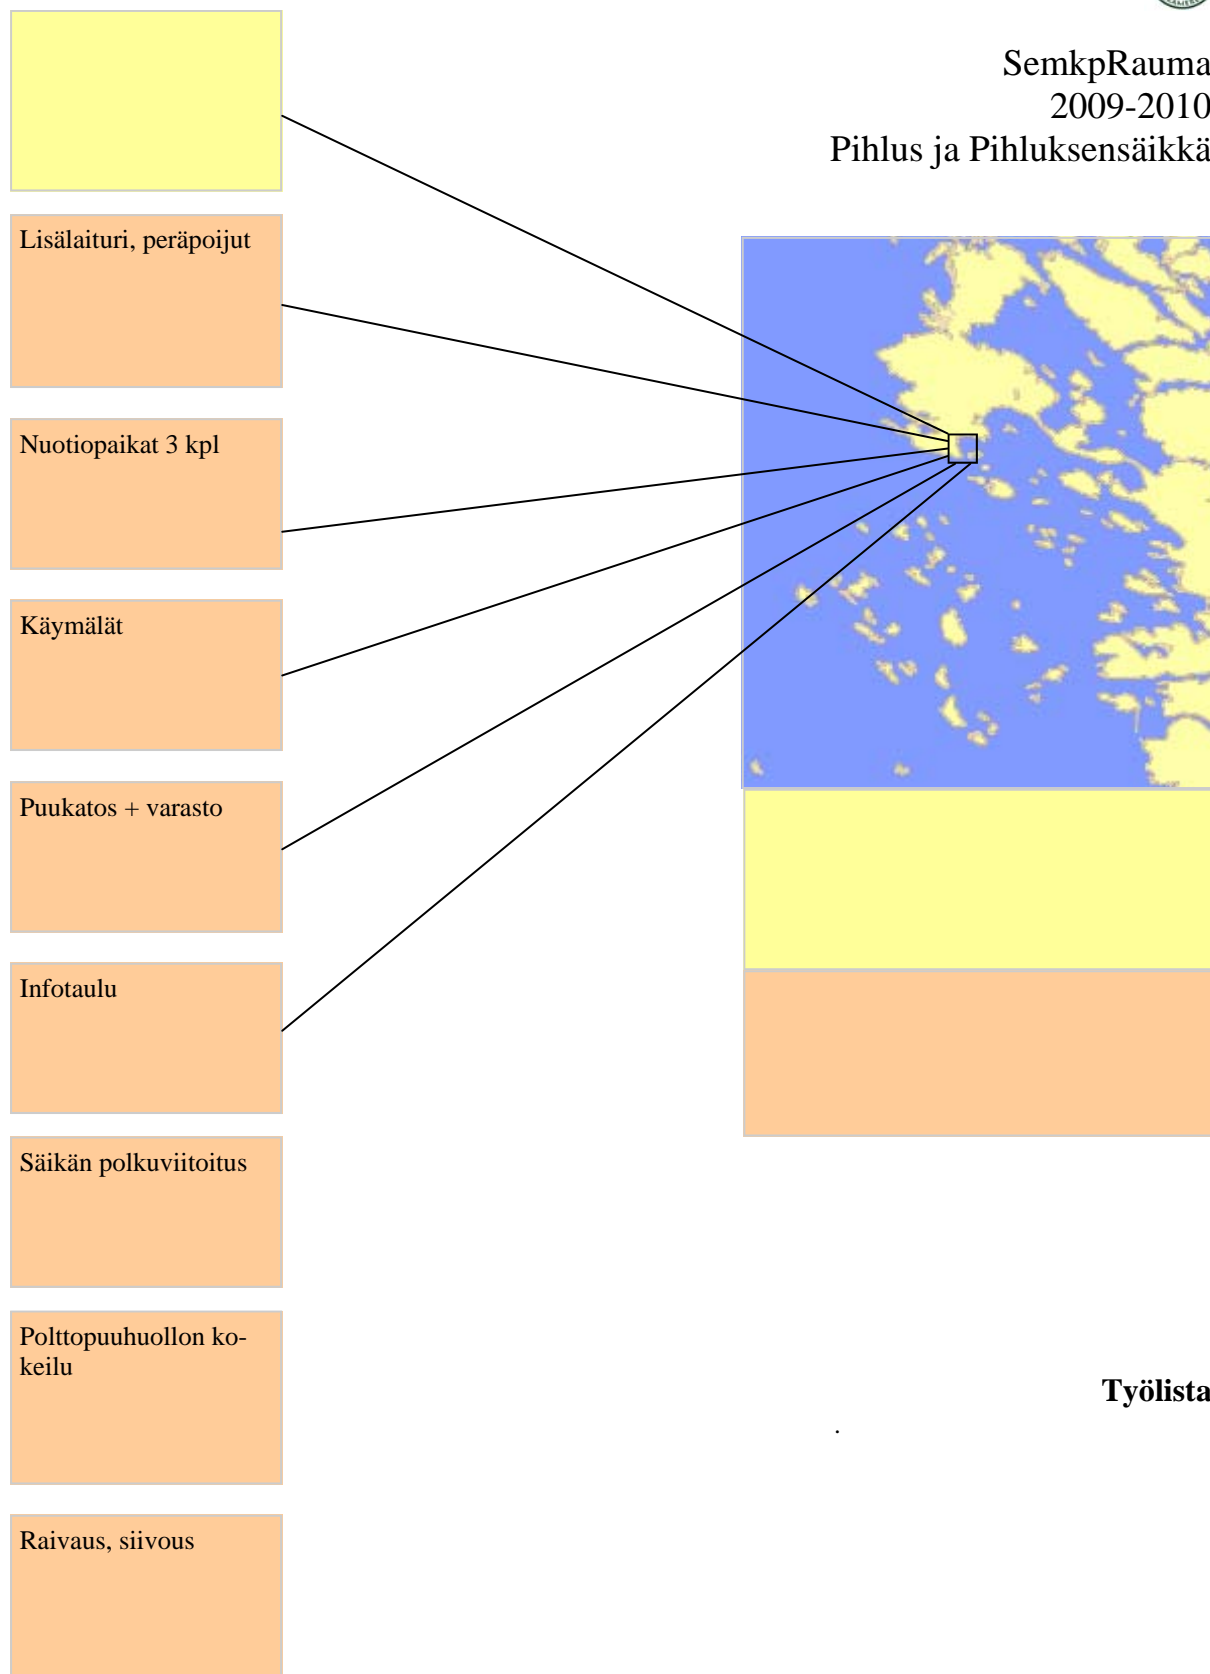

SemkpRauma 2009-2010

Työlista

Vipuvoimaa
EU:lta
2007-2013

Selkämeren kansallispuisto
Rauma -projekti

SemkpRauma
2009-2010
Santkari

Työlista

SemkpRauma
2009-2010
Kylmäpihlaja

SemkpRauma
2009-2010
Kuuskajaskari

Työlista

SemkpRauma
2009-2012
Riskonpöllä

Työlista

SemkRauma
2009-2012
Kaskinen

Nuotiopaikka, kesäaikainen polttopuuhuollon kokeilu ja käymälä, pieni infotaulu

Työlista

SemkpRauma
2009-2012
Matal-Suokari

Työlista

SemkpRauma
2009-2010
Pihlus ja Pihluksensäikkä

SemkpRauma
2009-2010
Nurmeksennokka

Työlista

SemkpRauma
2009-2010
Vesiluoma

Työlista

SemkpRauma
2009-2012
Vuorisola

SemkpRauma
2009-2012
Pinokari-Päiväranta

SemkpRauma
2009-2010
Reksaari

Työlista

SemkpRauma
2009-2010
Rohela

Työlista

SemkpRauma
2009-2010
Hevoskarta

Työlista

SemkpRauma
2009-2010
Syväraumanlahti-Poroholma

Vesibussilaiturin info-
katos

Työlista