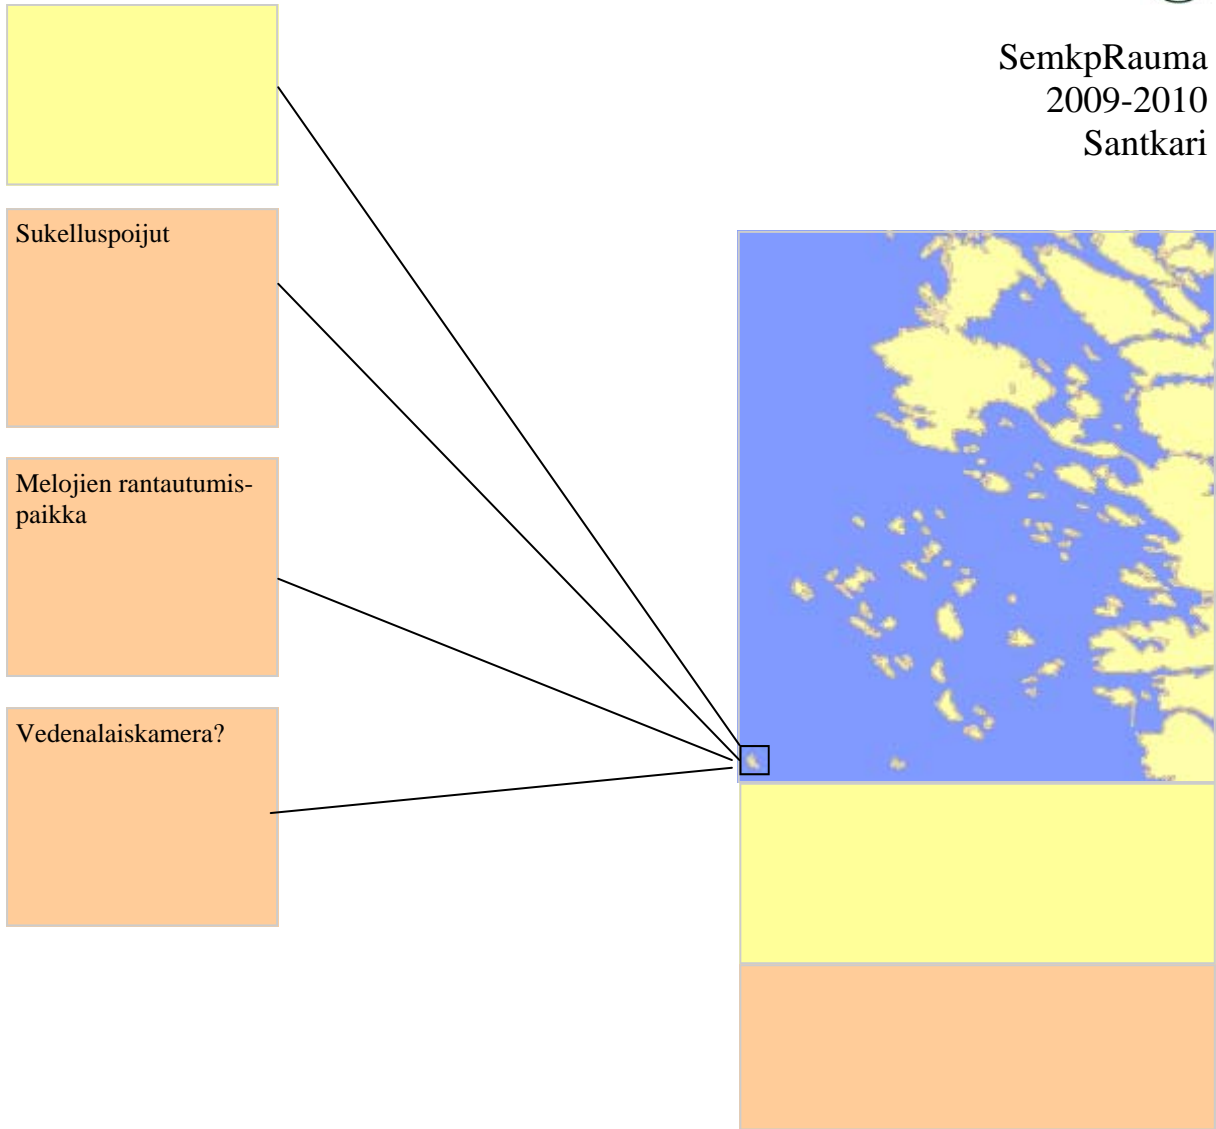

SemkpRauma 2009-2010

Työlista

Vipuvoimaa
EU:lta
2007-2013

Selkämeren kansallispuisto
Rauma -projekti

SemkpRauma
2009-2010
Santkari

Työlista

SemkpRauma
2009-2010
Kylmäpihlaja

SemkpRauma
2009-2010
Kuuskajaskari

Työlista

SemkpRauma
2009-2012
Riskonpöllä

Työlista

SemkRauma
2009-2012
Kaskinen

Nuotiopaikka, kesäaikainen polttopuuhuollon kokeilu ja käymälä, pieni infotaulu

Työlista

SemkpRauma
2009-2012
Matal-Suokari

Työlista

Työlista

SemkpRauma
2009-2010
Rohela

Työlista

SemkpRauma
2009-2010
Hevoskarta

Työlista

SemkpRauma
2009-2010
Syväraumanlahti-Poroholma

Vesibussilaiturin info-
katos

Työlista