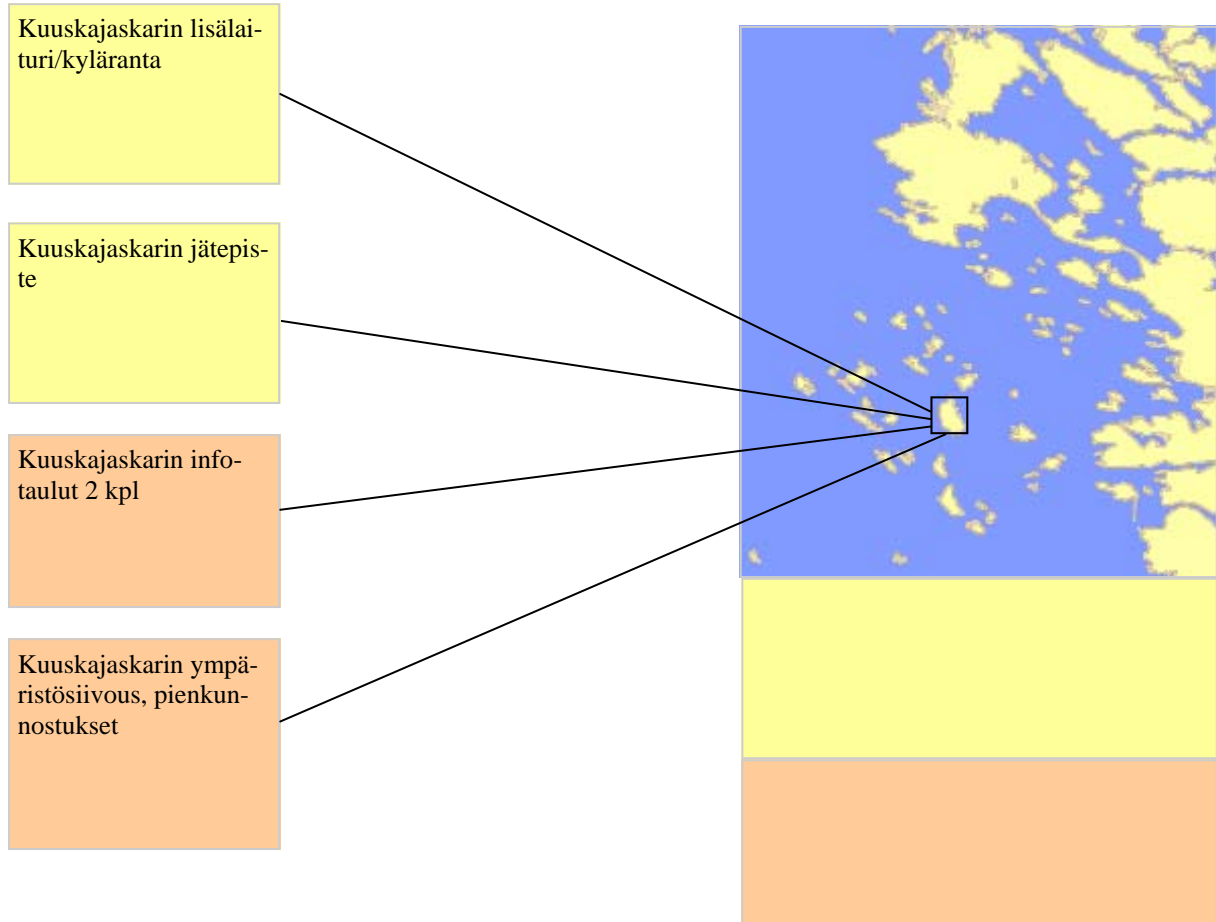

SemkpRauma 2009-2010

Työlista

Vipuvoimaa
EU:lta
2007-2013

Selkämeren kansallispuisto
Rauma -projekti

SemkpRauma
2009-2010
Santkari

Työlista

SemkpRauma
2009-2010
Kylmäpihlaja

SemkpRauma
2009-2010
Kuuskajaskari

Työlista

SemkpRauma
2009-2012
Riskonpöllä

Työlista

SemkRauma
2009-2012
Kaskinen

Nuotiopaikka, kesäaikainen polttopuuhuollon kokeilu ja käymälä, pieni infotaulu

Työlista

SemkpRauma
2009-2012
Matal-Suokari

Työlista