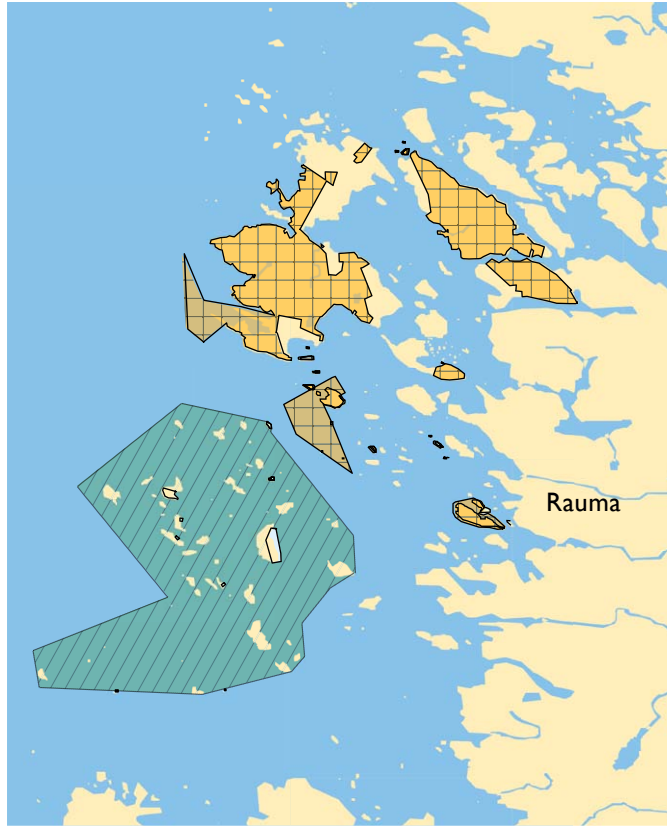

# SELKÄMEREN KANSALLISPUISTO

## Rauman kaupungin alueet

-  Kansallispuistoon liitettävä alue (LsL 22 §)
-  Kansallispuistoon liittyvä luonto- ja retkeilyalue (YSA)

-  Kansallispuistoon kuuluva valtion yleinen vesialue
-  Kansallispuistoon kuuluva valtion yksityinen vesialue
-  Kansallispuistoon kuuluva maa-alue