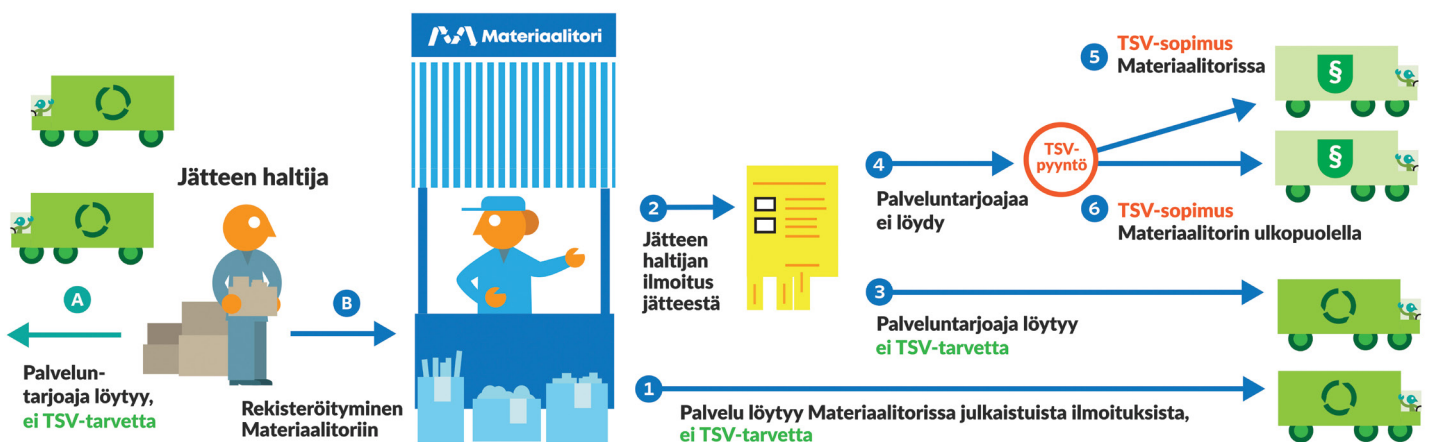

MUUTOKSIA PALVELUISSA:

Hae jätehuollon palvelua Materiaalitorilta

Materiaalitori on uusi tapa etsiä sopivaa palveluntarjoajaa jätteesi hyödyntäjäksi tai käsittelijäksi. Jos sellaista ei löydy, voit pyytää kunnan toissijaista jätehuoltopalvelua eli ns. TSV-palvelua ja samalla osoittaa palvelutarjonnan puute läpinäkyvästi.

1.1.2020 alkaen voimaan tuleva jätelain muutos edellyttää, että palvelua etsitään ensin Materiaalitorilta ennen kuin toissijaista jätehuoltopalvelua voi pyytää kunnalta. Kunta järjestää asumisessa syntyvän jätteen sekä kunnan hallinto- ja palvelutoiminnassa syntyvän yhdyskuntajätteen jätehuollon. Kunnalla on lisäksi vaarallisen jätteen vastaanottoon ja käsittelyyn liittyviä vastuita. Kunta on myös velvollinen järjestämään jätehuollon toissijaisesti muulle jätteelle, jos jätteen haltija tätä pyytää yksityisen palvelutarjonnan puutteen vuoksi ja jos jäte laadultaan ja määrältään soveltuu kuljettavaksi tai käsiteltäväksi kunnan jätehuoltojärjestelmässä.

Kuva: Tiina Paju

Kuvitteellinen esimerkki

Pienyritys Pora ja Moukari Oy:n miehet uurastavat purkutöissä ja sekalaista rakennusjätettä kertyy noin 20 kuutiota viikossa. Pääasiassa kiinteistöjen ja teollisuuslaitosten purkutöissä urakoivan pk-yrityksen rakennusjätteelle ei ole löytynyt jätteenkäsittelyä omien kontaktien kautta. Yrityksen toimitusjohtaja ja perustaja Pekka Moukari tutustui Materiaalitori.fi-palvelun ilmoituksiin, mutta sopivaa palveluntarjoajaa ei sieltäkään suoraan löytynyt.