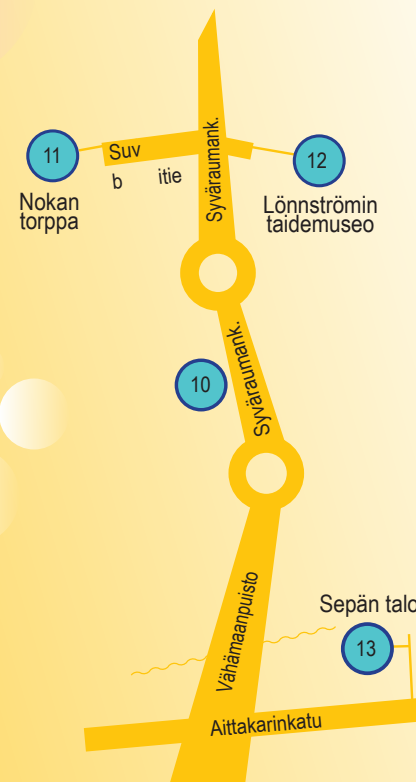

**K U V A
T A I T E E N
P Ä I V Ä N Ä
V A P A A P Ä Ä S Y !**