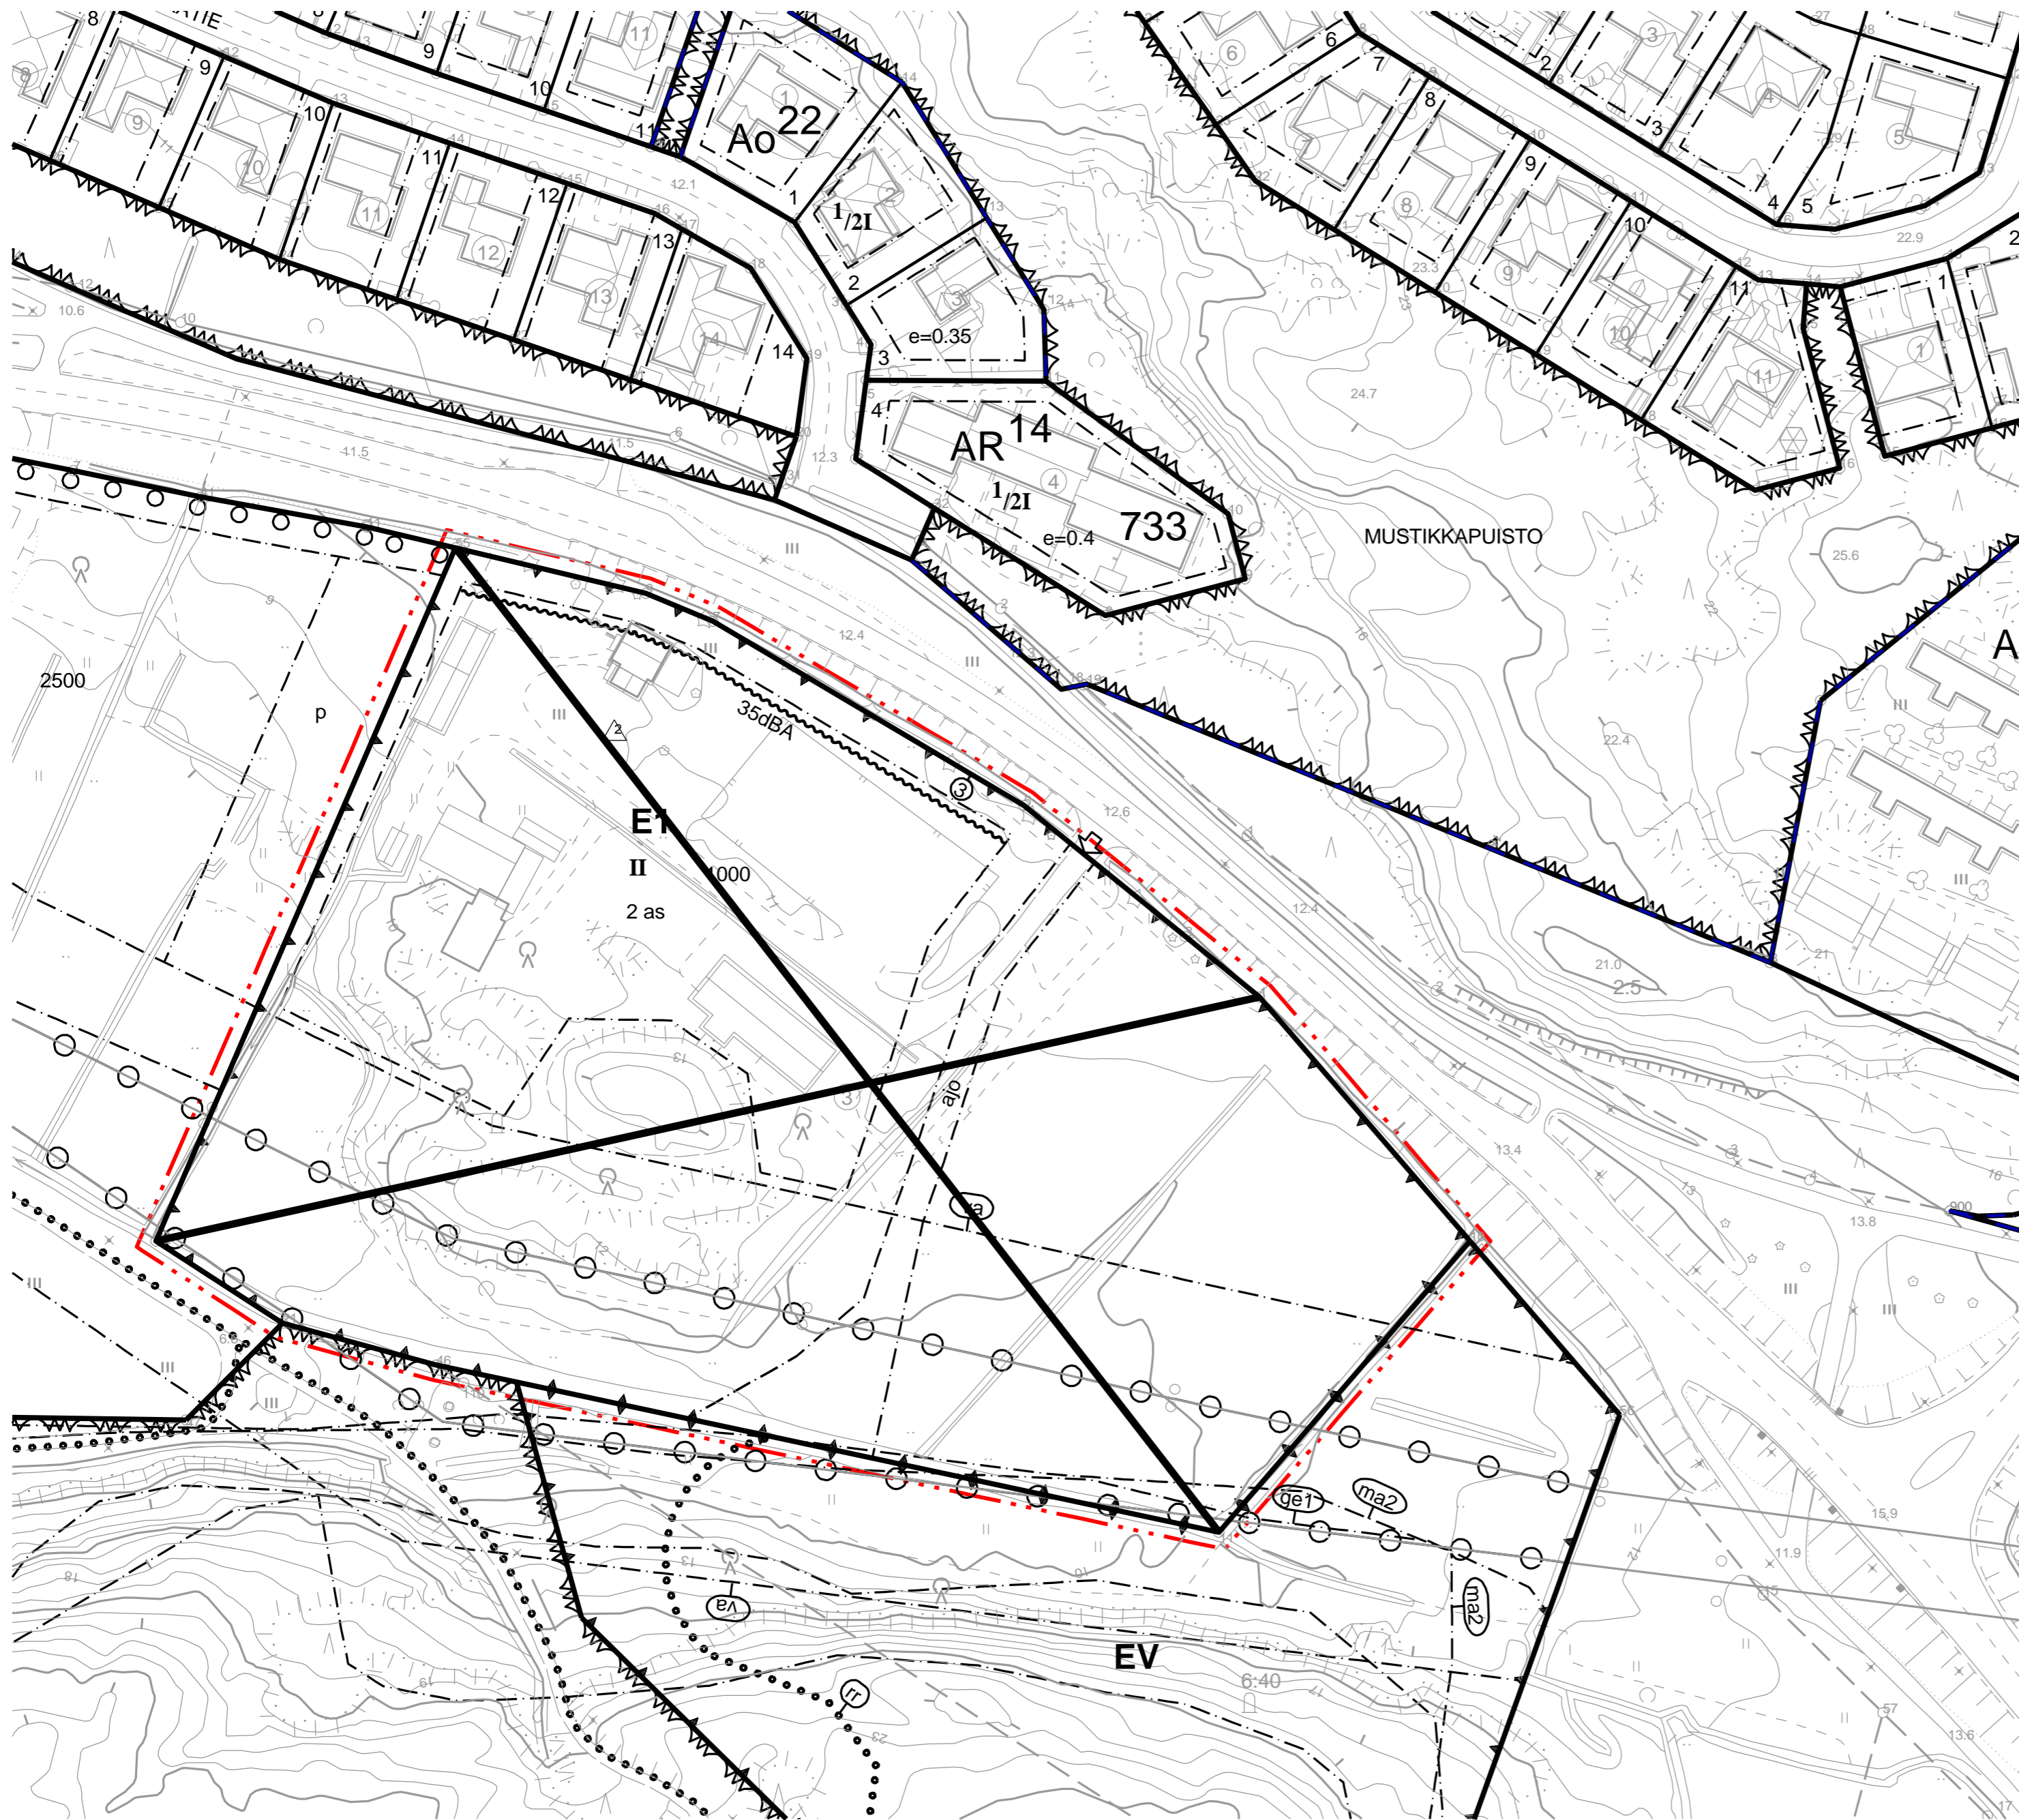

# POISTETTAVA KAAVA

## Poistettavia asemakaavamääräyksiä ja -merkintöjä:

A05902

Ratsastustalli.

A082

3 m kaava-alueen rajan ulkopuolella oleva viiva.

A090

Risti merkinnän päällä osoittaa merkinnän poistamista.

RAUMAN KAUPUNKI		TEKNINEN VIRASTO / KAAVOITUS			
		POISTUVA ASEMAKAAVA LÄHDEPELLON RATSASTUSKOULU			
		KAUPUNGINHALLITUS	KAUPUNGINVALTUUSTO	YMPÄRISTÖKESKUS	VOIMAANTULO
SUUNNITTELU			PIIRITÄJÄ		PÄÄVYS
POHJAKARTTA ON JH5185 2.5.2014 MUKAINEN					
TÄMÄ KARTTA ON OLLUT NÄHTÄVILLÄ RAUMAN KAUPUNGIN TEKNISESSÄ VIRASTOSSA					
TÄMÄ KARTTA ON RAUMAN KAUPUNGINVALTUUSTON / KAUPUNGINHALLITUKSEN					KAAVATUNNUS
PÄÄTÖKSEN / § MUKAINEN KAUPUNGINSIHTEERI / KAUPUNGINLAKIMIES					33-002