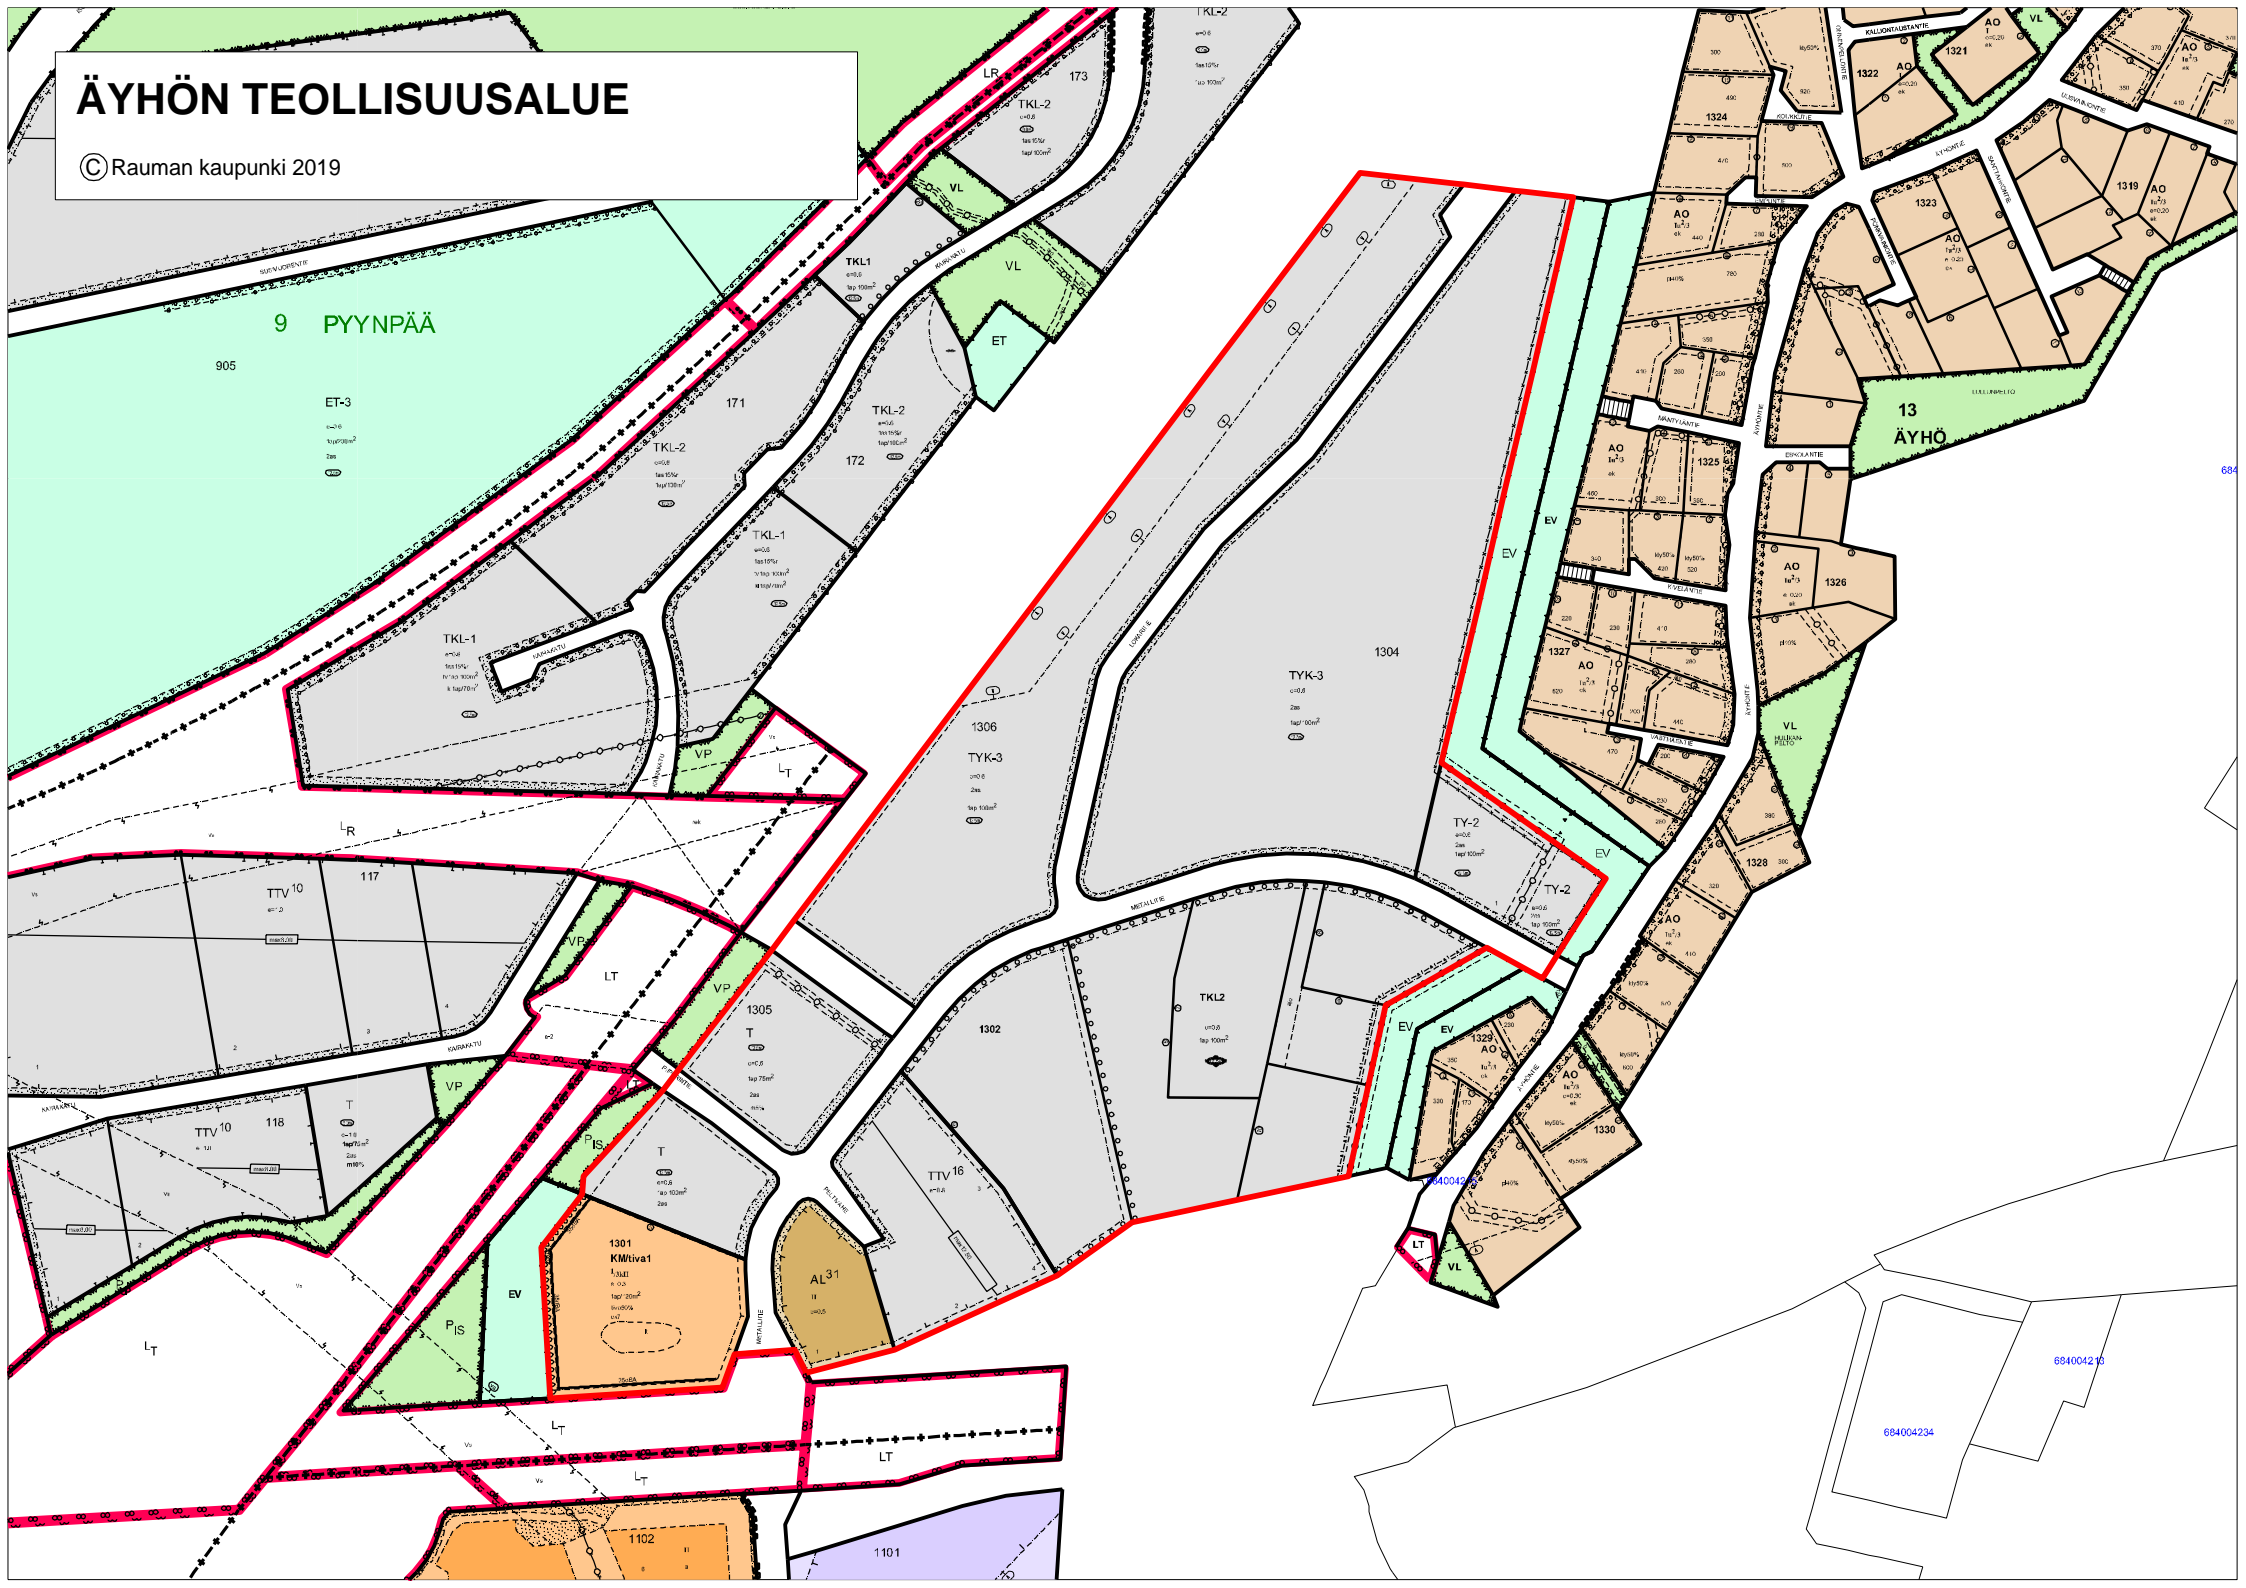

ÄYHÖN TEOLLISUUSALUE

© Rauman kaupunki 2019

9 PYYNPÄÄ

905

ET-3

- 10m
- 15m
- 20m

13 ÄYHÖ

684004234