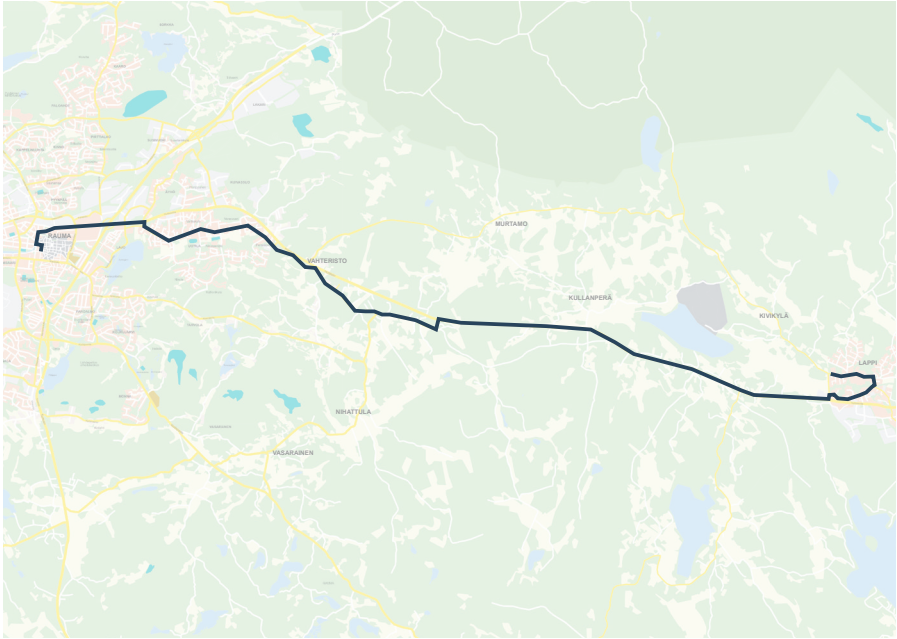

5

Lappi - Uotila - Rauma / koonti

Seutu+: vuoroilla käytössä Seutu+-tuotteet ja ELY-keskuksen määrittelemät kertalippujen hinnat.

Reitti 5: Uotila - Savila

Reitti 50: Lappi - Kolla - Uotila - Savila

Reitti 50A: Lappi - Kolla - Uotila - Savila - Lukio

Reitti 50S: Lappi - Kolla - Uotila - Steniuksenkatu - Savila