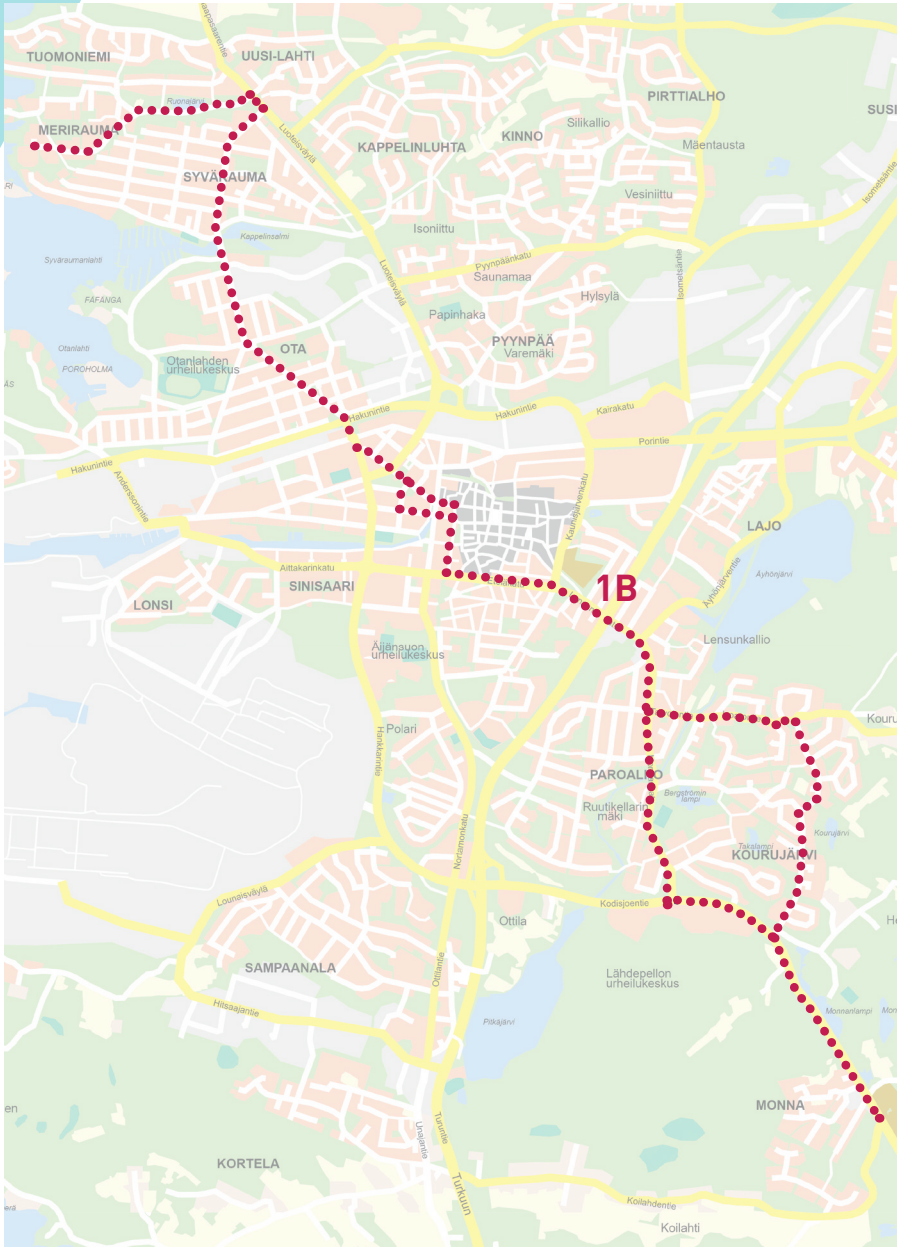

1B

Merirauma - Savila - Monna