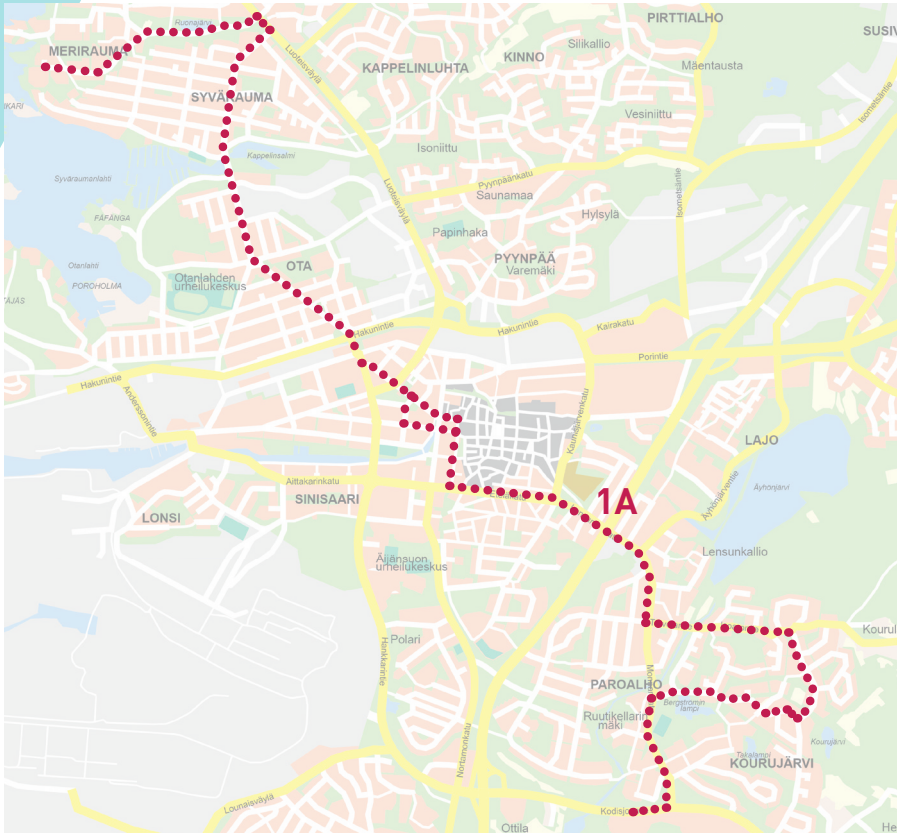

## Merirauma - Savila - Lähdepelto

**Reitti 1A:** Meriraumantie - Luoteisväylä - Lahdenkatu - Syväraumankatu - Valtakatu - Lyseokatu - Kalliokatu - Savilankatu - Eteläkatu - Tarvolantie - Isoarontie - Lännentie - Monnankatu - Kodisjoentie - Lähdepelto