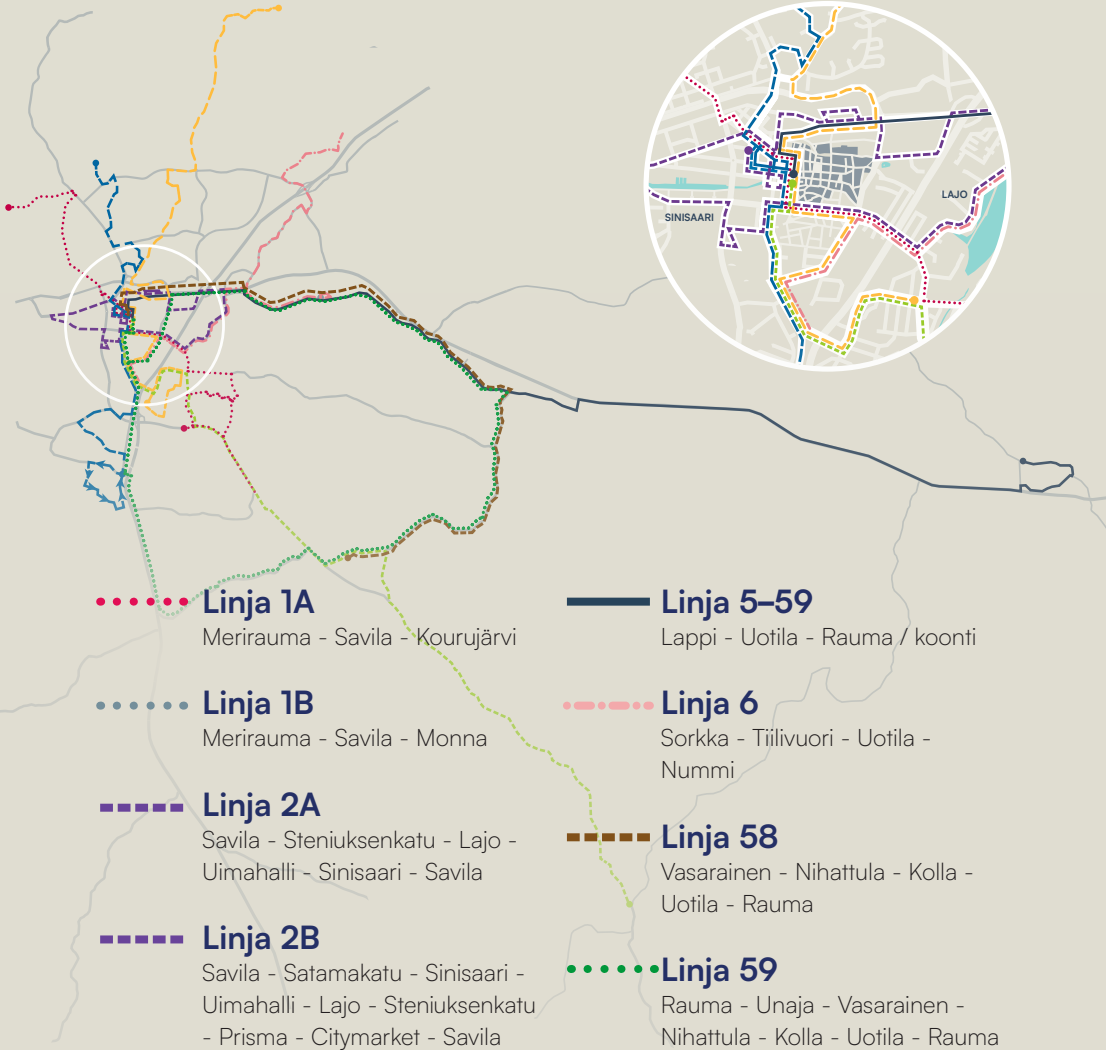

# Aikataulut

3.6.–7.8.2024

Rauman  
joukkoliikenne

**Gyyt**

# RUNKOLINJA

..... **Linja 1A**  
Merirauma - Savila - Kourujärvi

..... **Linja 1B**  
Merirauma - Savila - Monna

----- **Linja 2A**  
Savila - Steniuksenkatu - Lajo -  
Uimahalli - Sinisaari - Savila

----- **Linja 2B**  
Savila - Satamakatu - Sinisaari -  
Uimahalli - Lajo - Steniuksenkatu  
- Prisma - Citymarket - Savila

==== **Linja 3**  
Uusilahti - Savila - Kortela

==== **Linja 4**  
Sorkka - Savila - Paroalho -  
Lappi - Uotila - Rauma / koonti

==== **Linja 5-59**  
Lappi - Uotila - Rauma / koonti

..... **Linja 6**  
Sorkka - Tiilivuori - Uotila -  
Nummi

# SISÄLLYS

Tietoa liikenteestä .....	4
Rauman Gyyt -lipputuotteet ja hinnat .....	6
<b>Linja 1A</b> Merirauma - Savila - Lähdepelto.....	8
<b>Linja 1B</b> Merirauma - Savila - Monna.....	10
<b>Linja 2A</b> Savila - Steniuksenkatu - Lajo - Uimahalli - Sinisaari - Satamakatu - Savila .....	12
<b>Linja 2B</b> Savila - Satamakatu - Sinisaari - Uimahalli - Lajo - Steniuksenkatu - Prisma - Citymarket - Savila.....	14
<b>Linja 3</b> Uusilahti - Savila - Kortela .....	16
<b>Linja 4</b> Sorkka - Savila - Paroalho.....	19
<b>Linja 5</b> Lappi - Uotila - Rauma / koonti .....	21