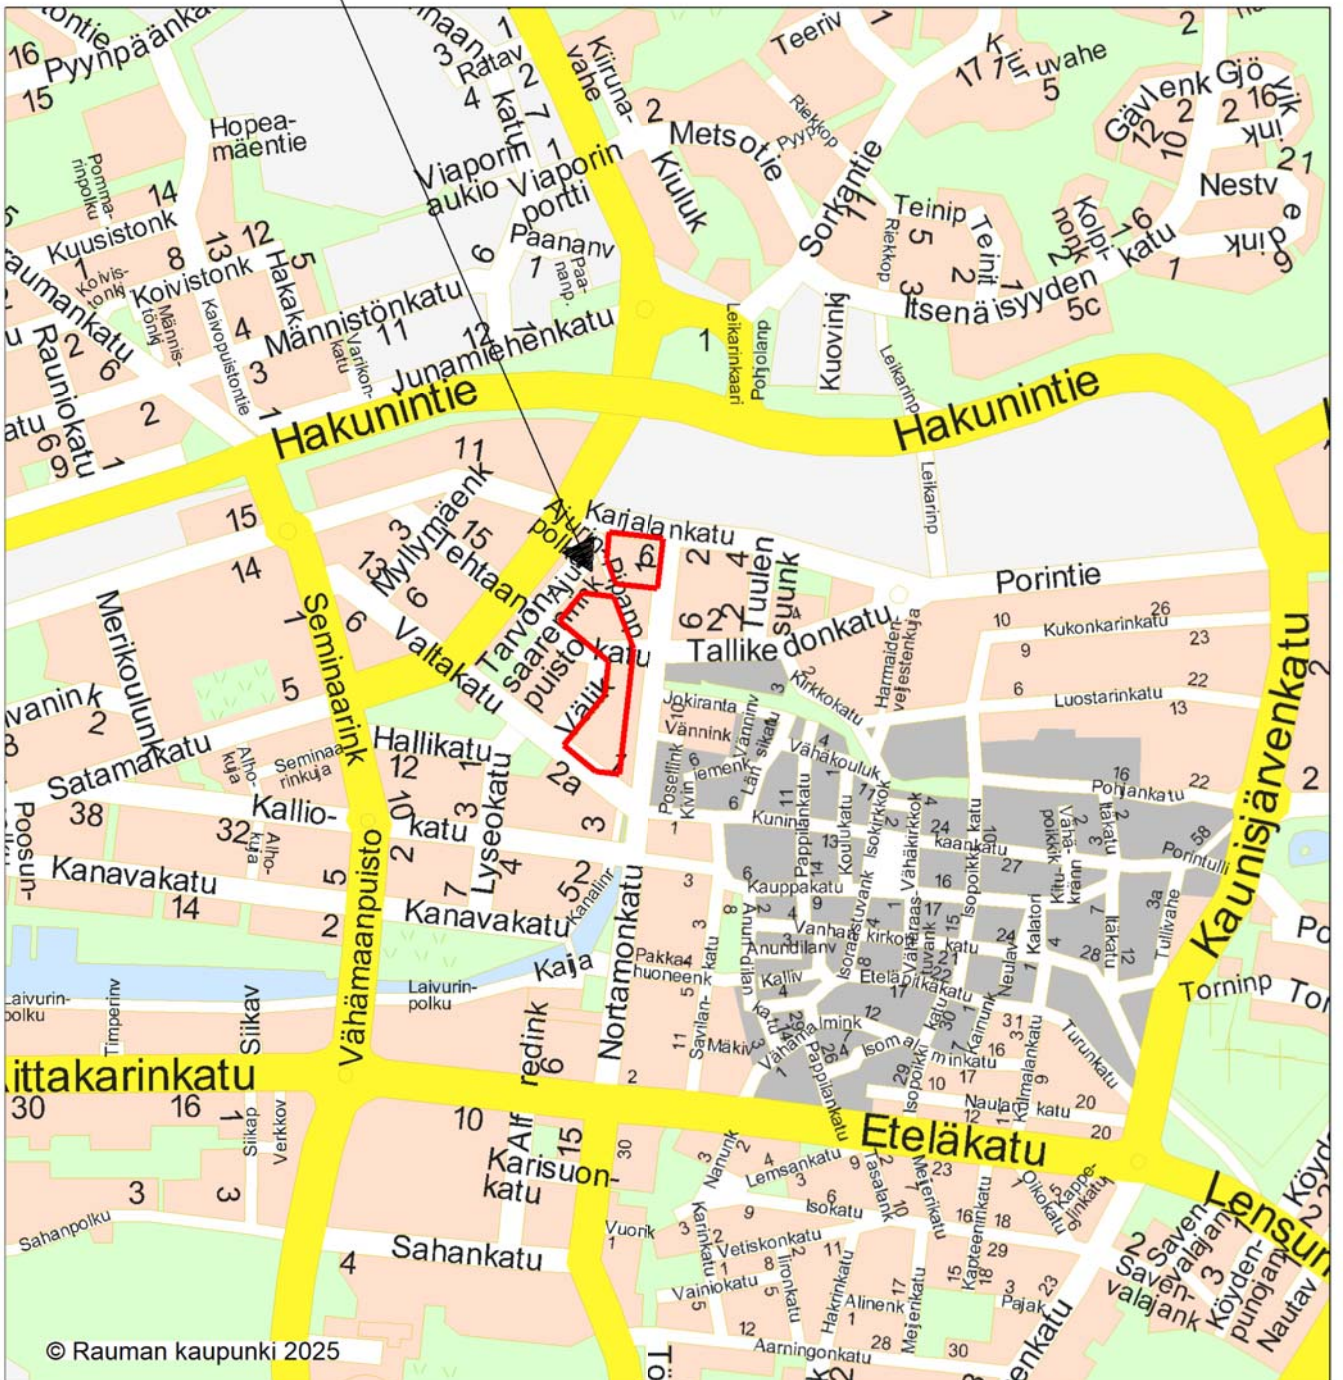

LÄNSIRANTA

SIJAINTI

14.01.2025 / pkk

KOhteet

LÄNSIRANTA

14.01.2025 / pkk

© Rauman kaupunki 2025

0 50 m