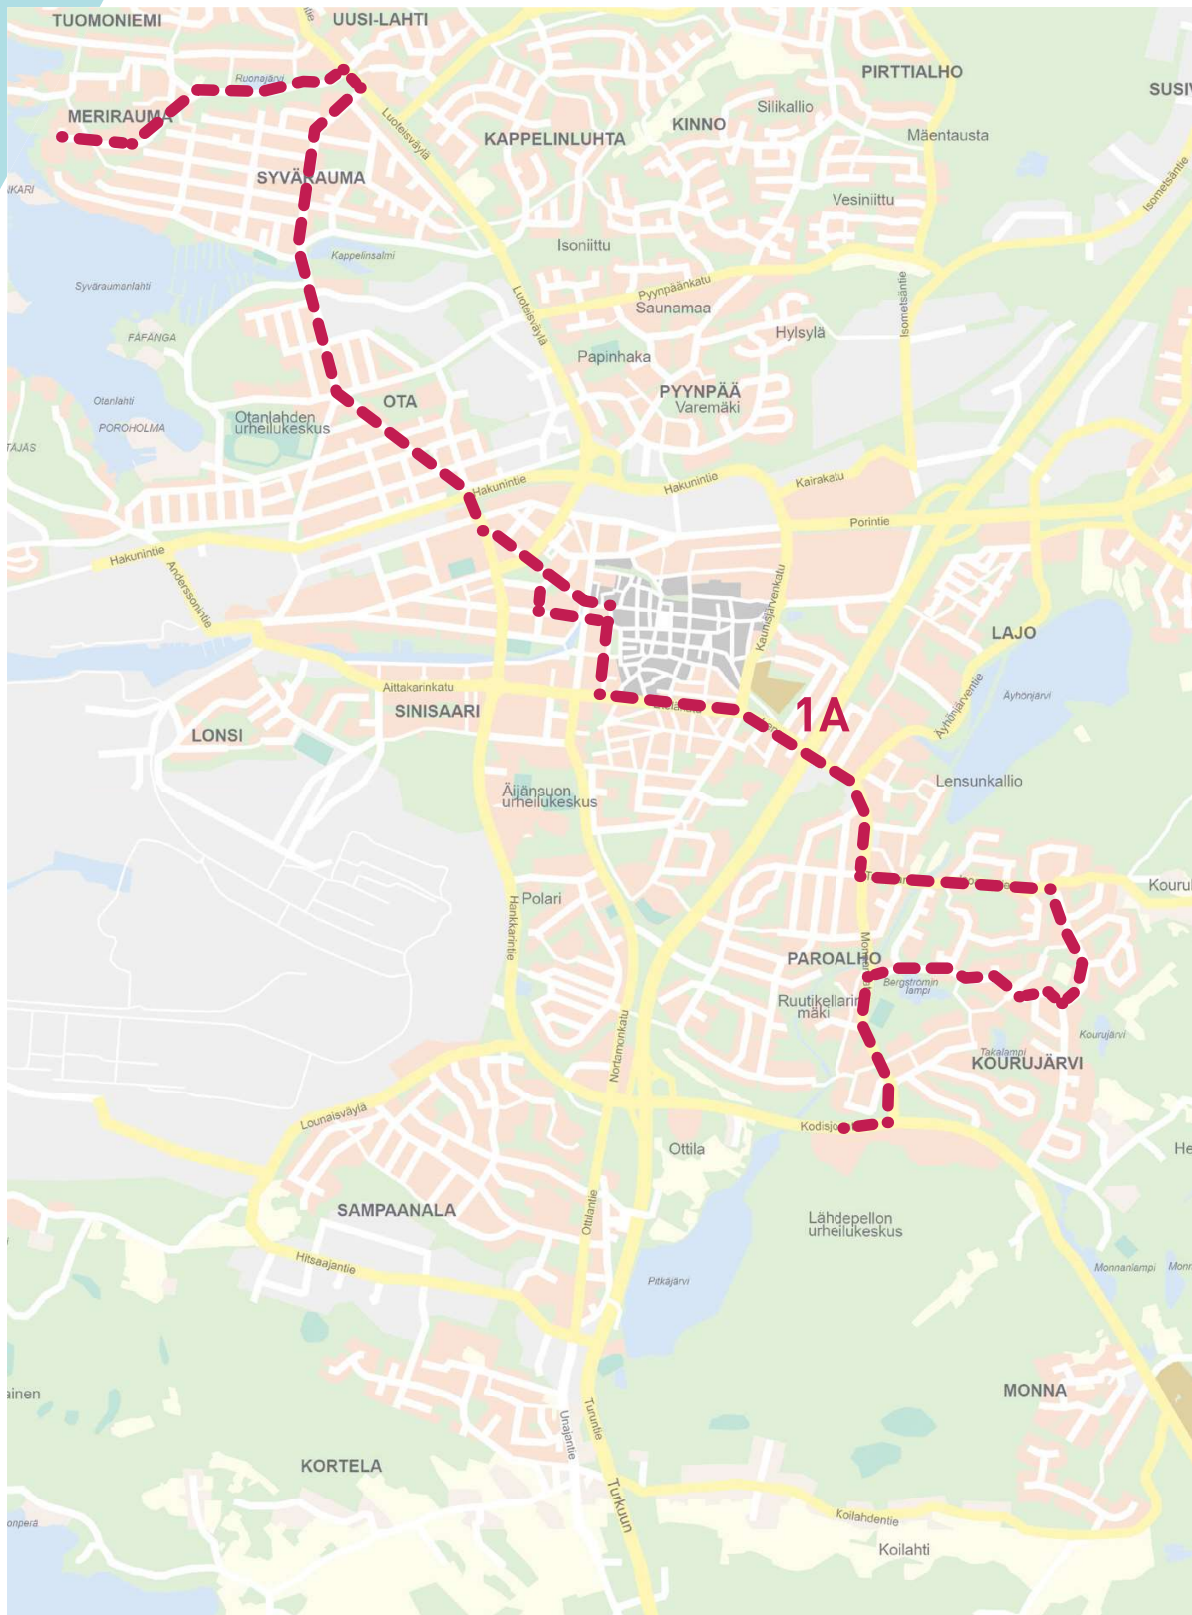

1A

Merirauma - Savila - Lähdepelto

Merirauma - Savila - Monna

MAANANTAI - PERJANTAI				
LINJA/REITTI	MERIRAUMA	SAVILA ET	LÄHDEPELTO	MONNA
Linja 1B	6:58	7:15	-	7:28
Linja 1A	7:28	7:45	7:58	-
Linja 1B	7:58	8:15	-	8:28
Linja 1A	8:28	8:45	8:58	-
Linja 1B	8:58	9:15	-	9:28
Linja 1A	9:28	9:45	9:58	-
Linja 1B	9:58	10:15	-	10:28
Linja 1A	10:28	10:45	10:58	-
Linja 1B	10:58	11:15	-	11:28
Linja 1A	11:28	11:45	11:58	-
Linja 1B	11:58	12:15	-	12:28
Linja 1A	12:28	12:45	12:58	-
Linja 1B	12:58	13:15	-	13:28
Linja 1A	13:28	13:45	13:58	-
Linja 1B	13:58	14:15	-	14:28
Linja 1A	14:28	14:45	14:58	-
Linja 1B	14:58	15:15	-	15:28
Linja 1A	15:28	15:45	15:58	-
Linja 1B	15:58	16:15	-	16:28
Linja 1A	16:28	16:45	16:58	-
Linja 1B	16:58	17:15	-	17:28
Linja 1A	17:28	17:45	17:58	-
Linja 1B	17:58	18:15	-	18:28
Linja 1A	18:28	18:45	18:58	-
Linja 1B	18:58	19:15	-	19:28
Linja 1A	19:28	19:45	19:58	-
Linja 1B	19:58	20:15	-	20:28
Linja 1A	20:28	20:45	20:58	-
Linja 1B	20:58	21:15	-	21:28

Reitti 1A: Meriraumantie - Luoteisväylä - Lahdenkatu - Syväraumankatu - Valtakatu - Lyseokatu - Kalliokatu - Savilankatu - Eteläkatu - Tarvolantie - Isoarontie - Lännentie - Monnankatu - Kodisjoentie - Lähdepelto

Reitti 1B: Meriraumantie - Luoteisväylä - Lahdenkatu - Syväraumankatu - Valtakatu - Lyseokatu - Kalliokatu - Savilankatu - Eteläkatu - Lensunkatu - Tarvolantie - Isoarontie - Kodisjoentie - Monnan hautausmaa (kääntö)

Reitti 1A: Lähdepelto - Kodisjoentie - Monnankatu - Lännentie - Isoarontie -Tarvolantie - Eteläkatu - Savilankatu - Kuninkaankatu - Valtakatu - Syväraumankatu - Lahdenkatu - Luoteisväylä - Meriraumantie