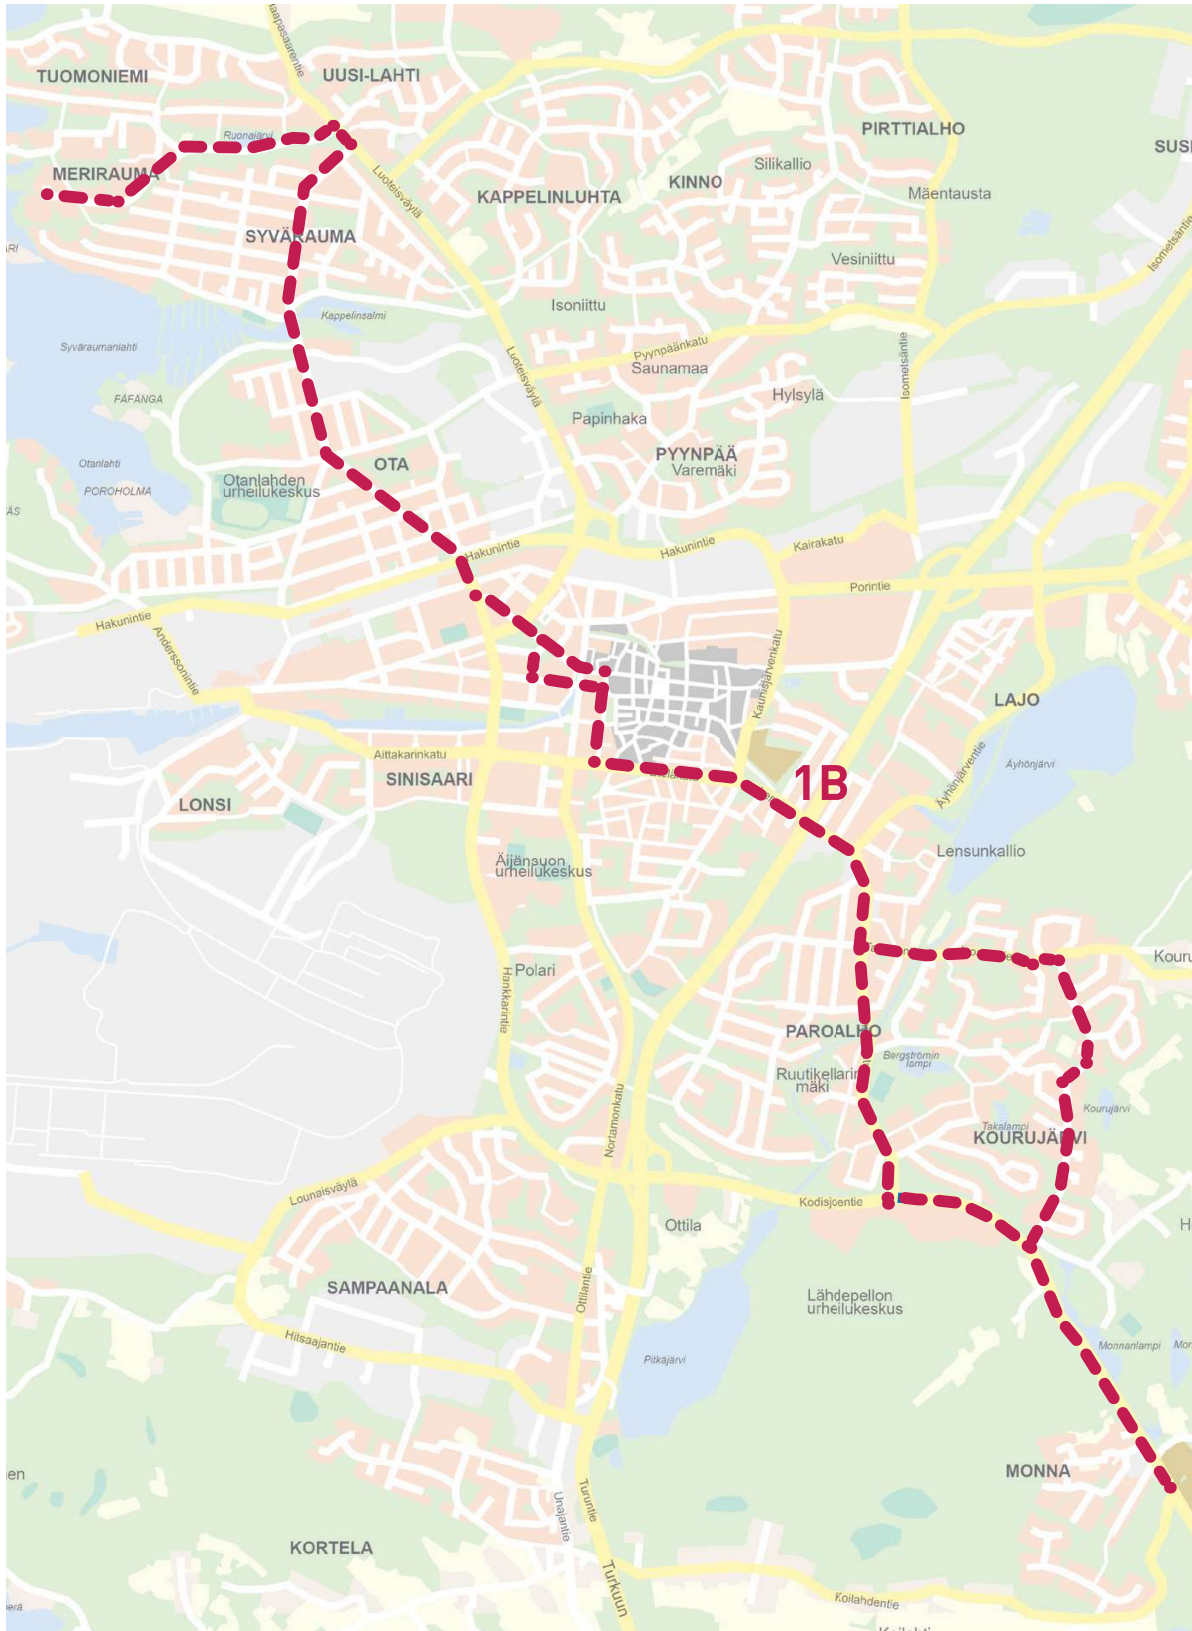

1A

Merirauma - Savila - Lähdepelto

Merirauma - Savila - Monna

MAANANTAI - PERJANTAI				
LINJA/REITTI	MERIRAUMA	SAVILA ET	LÄHDEPELTO	MONNA
Linja 1B	6:58	7:15	-	7:28
Linja 1A	7:28	7:45	7:58	-
Linja 1B	7:58	8:15	-	8:28
Linja 1A	8:28	8:45	8:58	-
Linja 1B	8:58	9:15	-	9:28
Linja 1A	9:28	9:45	9:58	-
Linja 1B	9:58	10:15	-	10:28
Linja 1A	10:28	10:45	10:58	-
Linja 1B	10:58	11:15	-	11:28
Linja 1A	11:28	11:45	11:58	-
Linja 1B	11:58	12:15	-	12:28
Linja 1A	12:28	12:45	12:58	-
Linja 1B	12:58	13:15	-	13:28
Linja 1A	13:28	13:45	13:58	-
Linja 1B	13:58	14:15	-	14:28
Linja 1A	14:28	14:45	14:58	-
Linja 1B	14:58	15:15	-	15:28
Linja 1A	15:28	15:45	15:58	-
Linja 1B	15:58	16:15	-	16:28
Linja 1A	16:28	16:45	16:58	-
Linja 1B	16:58	17:15	-	17:28
Linja 1A	17:28	17:45	17:58	-
Linja 1B	17:58	18:15	-	18:28
Linja 1A	18:28	18:45	18:58	-
Linja 1B	18:58	19:15	-	19:28
Linja 1A	19:28	19:45	19:58	-
Linja 1B	19:58	20:15	-	20:28
Linja 1A	20:28	20:45	20:58	-
Linja 1B	20:58	21:15	-	21:28

Reitti 1A: Meriraumantie - Luoteisväylä - Lahdenkatu - Syväraumankatu - Valtakatu - Lyseokatu - Kalliokatu - Savilankatu - Eteläkatu - Tarvolantie - Isoarontie - Lännentie - Monnankatu - Kodisjoentie - Lähdepelto

Reitti 1B: Meriraumantie - Luoteisväylä - Lahdenkatu - Syväraumankatu - Valtakatu - Lyseokatu - Kalliokatu - Savilankatu - Eteläkatu - Lensunkatu - Tarvolantie - Isoarontie - Kodisjoentie - Monnan hautausmaa (kääntö)

Reitti 1A: Lähdepelto - Kodisjoentie - Monnankatu - Lännentie - Isoarontie -Tarvolantie - Eteläkatu - Savilankatu - Kuninkaankatu - Valtakatu - Syväraumankatu - Lahdenkatu - Luoteisväylä - Meriraumantie