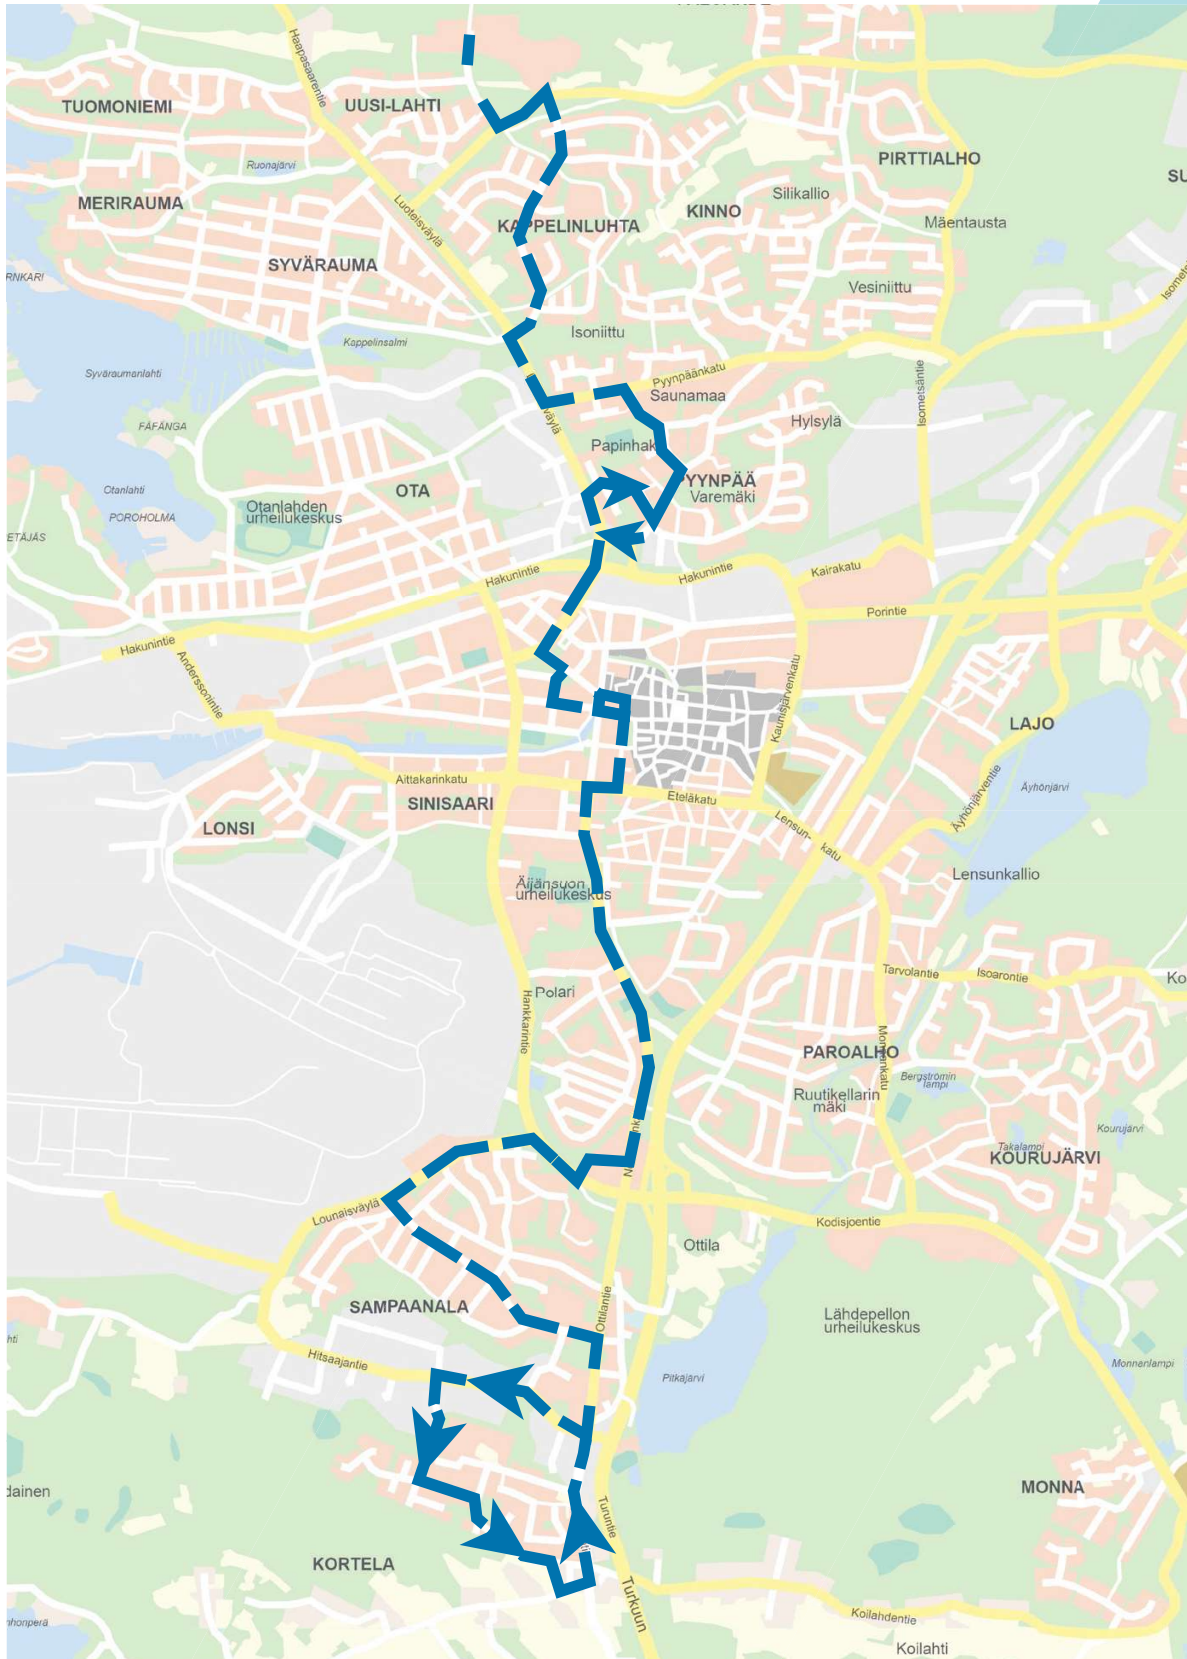

3

Uusilahti - Savila - Kortela

3 Uusilahti - Savila - Kortela

MAANANTAI - PERJANTAI			LAUANTAI		
UUSILAHTI	SAVILA E2	KORTELA	UUSILAHTI	SAVILA E2	KORTELA
7:00	7:15	7:30	9:58	10:15	10:30
7:28	7:45	8:00	10:58	11:15	11:30
7:58	8:15	8:30	11:58	12:15	12:30
8:28	8:45	9:00	12:58	13:15	13:30
8:58	9:15	9:30	13:58	14:15	-
9:28	9:45	10:00	14:58	15:15	15:30
9:58	10:15	10:30	15:58	16:15	16:30
10:28	10:45	11:00	16:58	17:15	17:30
10:58	11:15	11:30	17:58	18:15	18:30
11:28	11:45	12:00	18:58	19:15	19:30
11:58	12:15	12:30	SUNNUNTAI		
12:28	12:45	13:00	UUSILAHTI	SAVILA E2	KORTELA
12:58	13:15	13:30	10:58	11:15	11:30
13:28	13:45	14:00	11:58	12:15	12:30
13:58	14:15	14:30	12:58	13:15	13:30
14:28	14:45	15:00	13:58	14:15	-
14:58	15:15	15:30	14:58	15:15	15:30
15:28	15:45	16:00	15:58	16:15	16:30
15:58	16:15	16:30			
16:28	16:45	17:00			
16:58	17:15	17:30			
17:28	17:45	18:00			
17:58	18:15	18:30			
18:28	18:45	19:00			
18:58	19:15	19:30			
19:28	19:45	20:00			
19:58	20:15	20:30			
20:28	20:45	21:00			
20:58	21:15	21:30			

Reitti 3: Uudenlahdentie - Pohjoiskehä - Hirvite
 - Luoteisväylä - Pyynpääntie - Vähäkinnontie -
 Sorkantie - Luoteisväylä - Valtakatu - Lyseokatu
 - Kalliokatu - Savilankatu -
 Eteläkatu - Nortamonkatu - Pohjoiskaarre -
 Hankkarintie - Lounaisväylä - Sampaanalantie -
 Ottilantie - Hitsaajantie - Niittaajantie - Hakamä-
 entie - Einontie

Reitti Einontie - Unajantie - Ottilantie - Sampaanalantie - Lounaisväylä - Hankkarantie - Pohjoiskaarre - Nortamonkatu - Eteläkatu - Savilankatu - Kalliokatu Lyseokatu - Valtakatu - Luoteisväylä - Metsotie - Sorkantie - Vähäkinnontie - Pyyntäntie - Luoteisväylä - Hirvitie - Pohjoiskehä - Uudenlahdentie