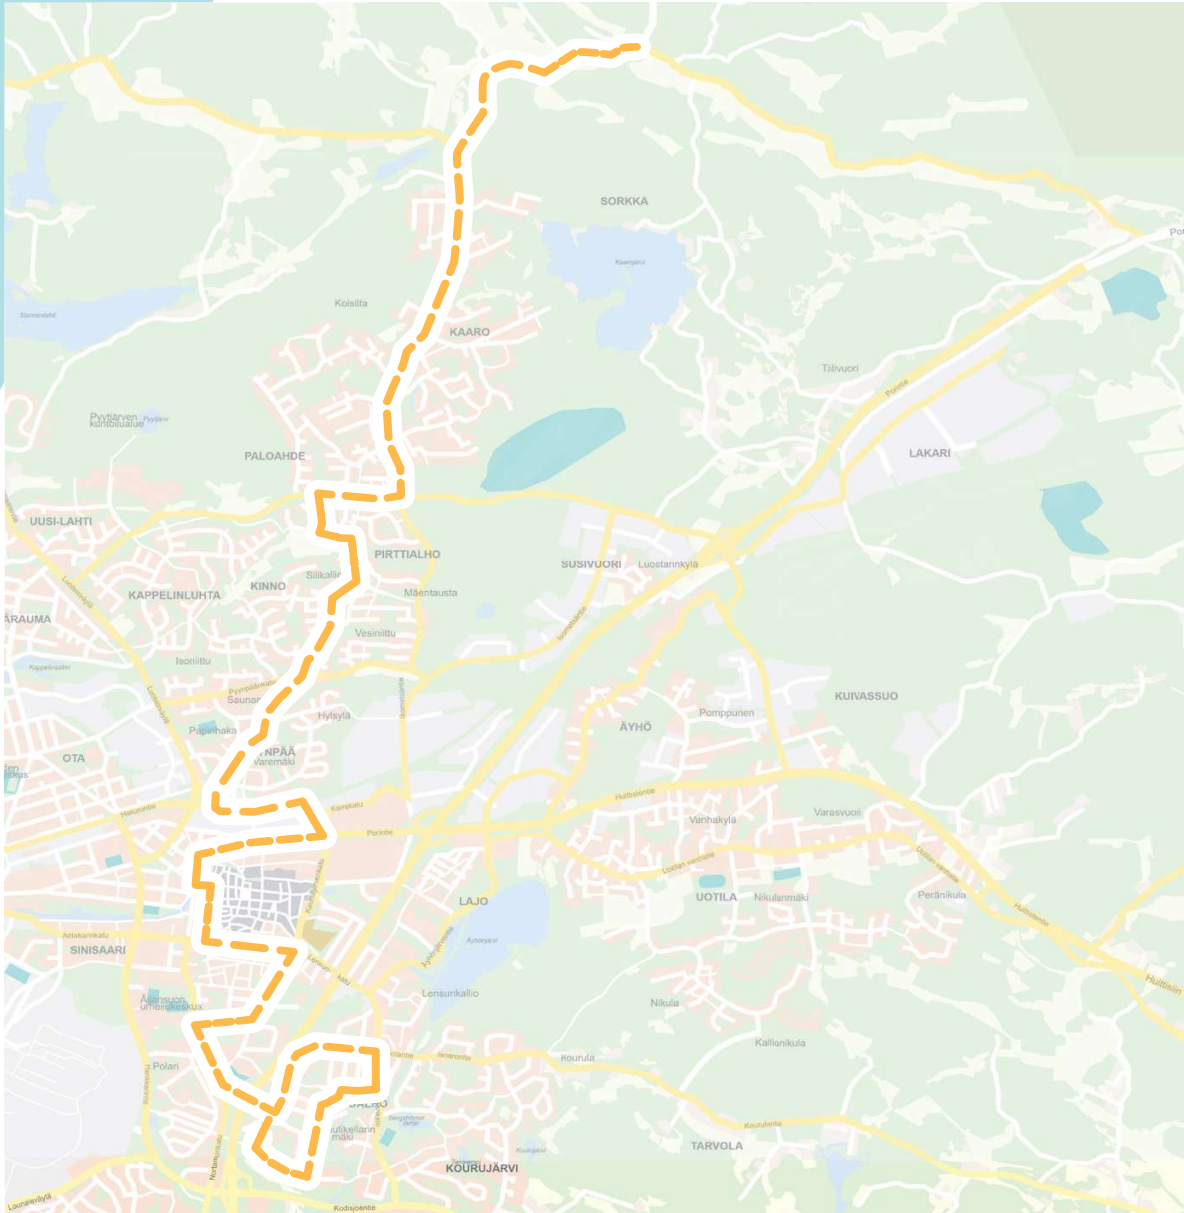

4

Sorkka - Savila - Paroalho

4 Sorkka - Savila - Paroalho

4A Sorkka - Haapasaari - Savila - Paroalho

4X Sorkka - Savila

MAANANTAI-PERJANTAI				
SORKKA	HAAPASAARI*	KAARO*	SAVILA E3	PAROALHO
7:20	7:10**	7:25	7:40	7:52
8:15	8:20**	8:25	8:40	8:52
9:25	-	9:27	9:45	9:57
10:25	-	10:27	10:45	10:57
11:25	-	11:27	11:45	11:57
12:25	-	12:27	12:45	12:57
13:25	-	13:27	13:45	13:57
14:25	-	14:27	14:45	14:57
15:25	-	15:27	15:45	15:57
16:25	-	16:27	16:45	16:57
17:25	-	17:27	17:45	17:57

LAUANTAI				
SORKKA	HAAPASAARI*	KAARO*	SAVILA E3	PAROALHO
11:15	-	11:20	11:35	-
13:15	-	13:20	13:35	-
15:40	-	15:45	16:05	-

**Vuorot eivät aja koulujen lomapäivinä pysäkin kautta

Reitti 4: Sorkkanmaantie - Metsätähdentie - Pohjoiskehä - Paloahtentie - Sorkantie - Pyynpäänkatu - Sorkantie - Hakunintie - Porintie - Tallikedonkatu - Nortamonkatu - Kauppakatu - Savilankatu - Eteläkatu - Nummenkatu - Töyryntie - Nortamonkatu - Moisionkatu - Päiväsenkatu - Monnankatu - Kourujärvenkatu - Pitkäjärvenkatu - Lehtokatu - Hiuknummentie (Haappusten kirkko)

X = Kulkee pysäkin kautta

- = Ei kulje pysäkin kautta

*** = Aikataulu on arvio**

4 Paroalho - Savila - Sorkka

4A Savila - Paroalho - Savila - Haapasaari - Sorkka

4B Paroalho - Savila - Haapasaari - Sorkka - Tiilivuori

Reitti 4: (Haapusten kirkko) Päiväsenkatu - Moisionkatu - Nortamonkatu - Töyryntie - Nummenkatu - Eteläkatu - Savilankatu - Kuninkaankatu - Nortamonkatu - Tallikedonkatu - Porintie - Hakunintie - Sorkantie - Pyynpäänkatu - Sorkantie - Paloahteentie - Pohjoiskehä - Metsätähdentie - Sorkanmaantie