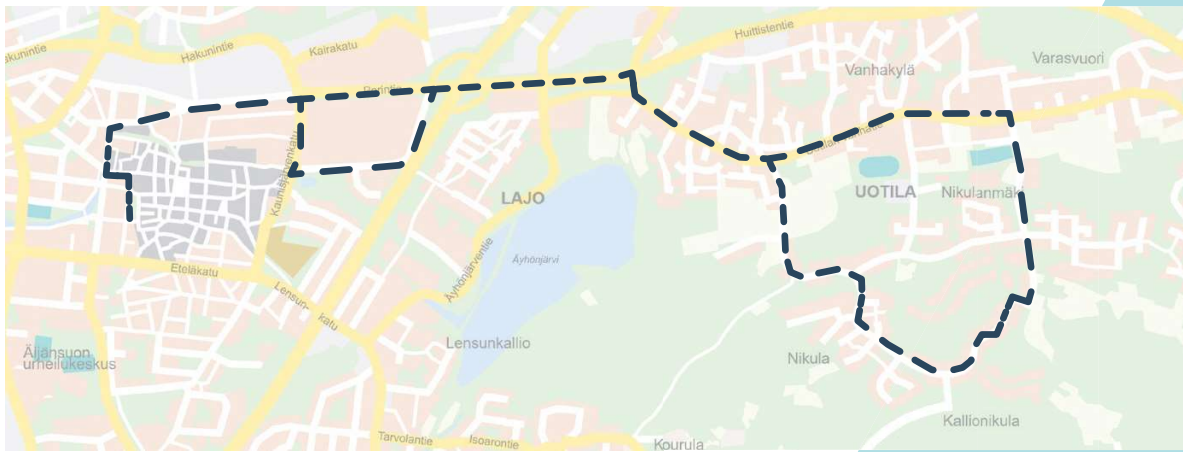

5

Savila - Uotila - Savila

MAANANTAI-PERJANTAI

SAVILA P4	KANTANIKULA TH	UOTILAN KOULU	SAVILA P4
-	06:55**	7:02	7:15
7:15	7:25	7:31	7:45
7:45	7:55	8:01	8:15
8:15	8:25	8:31	8:45
8:45	8:55	9:01	9:15
9:15	9:25	9:31	9:45
9:45	9:55	10:01	10:15
10:15	10:25	10:31	10:45
10:45	10:55	11:01	11:15
11:15	11:25	11:31	11:45
11:45	11:55	12:01	12:15
12:15	12:25	12:31	12:45
12:45	11:55	13:01	13:15
13:15	13:25	13:31	13:45
13:45	13:55	14:01	14:15
14:15	14:25	14:31	14:45
14:45	14:55	15:01	15:15
15:15	15:25	15:31	15:45
15:45	15:55	16:01	16:15
16:15	16:25	16:31	16:45
16:45	16:55	17:01	17:15
17:15	17:25	17:31	17:45
17:45	17:55	18:01	18:15

Reitti 5: Savilankatu - Kuninkaankatu - Nortamonkatu - Tallikedonkatu - Porintie - Kaunisjärvenkatu - Steniuksenkatu - Mälrikäntie - Huittistentie - Uotilan vanhatie - Kantanikulantie - Kallionikulankatu - Nikukatu - Sippolantie - Uotilan vanhatie - Huittistentie - Porintie - Tallikedonkatu - Nortamonkatu - Pakkahuoneenkatu - Savilankatu

****Reitti 5X:** Kantanikulantie - Kallionikulankatu - Nikukatu - Sippolantie - Uotilan vanhatie - Huittistentie - Porintie - Tallikedonkatu - Nortamonkatu - Pakkahuoneenkatu - Savilankatu

X = Kulkee pysäkin kautta