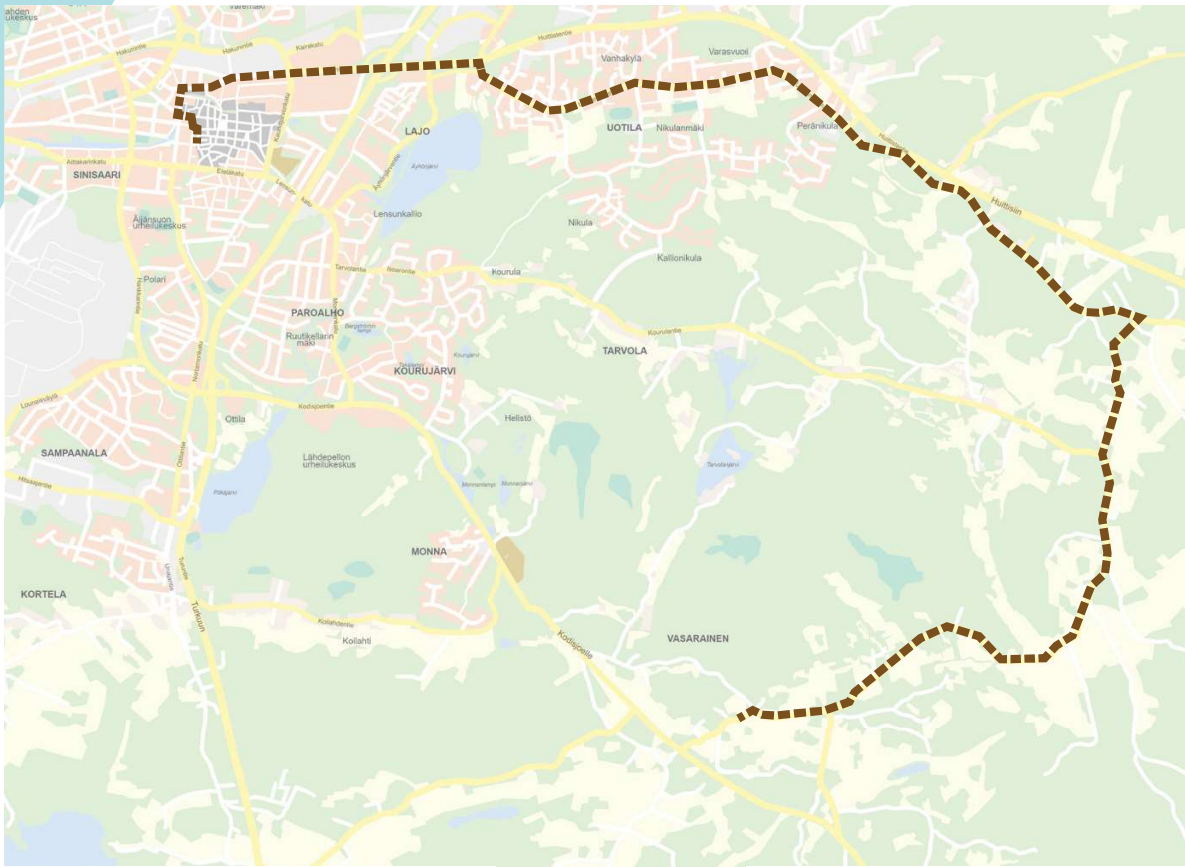

58-59

Vasarainen - Nihattula - Kolla - Uotila - Rauma

KOULUPÄIVISIN

KOIJÄR- VENTIE	VASARAI- NEN	KOLLA	UOTILA	TÖYRYNTIE	SAVILA
-	7:15	7:25	7:33	-	7:45
8:15	8:20	8:30	8:35	x	8:50

KOULUPÄIVISIN

TÖYRYN- TIE	SAVILA	LIN- JA-AUTO- ASEMA	UOTILA	KOLLA	VASARAI- NEN	KOIJÄR- VENTIE
-	13:10	-	13:15	13:20	13:25	-
-	14:10	-	14:10	14:15	14:20	-
15:10	-	x	15:20	15:25	15:30	15:40
-	-	16:10	16:15	16:20**	16:30	-

** Iltapäivällä vaihtoyhteys Seutu+-vuorolta Kollassa.