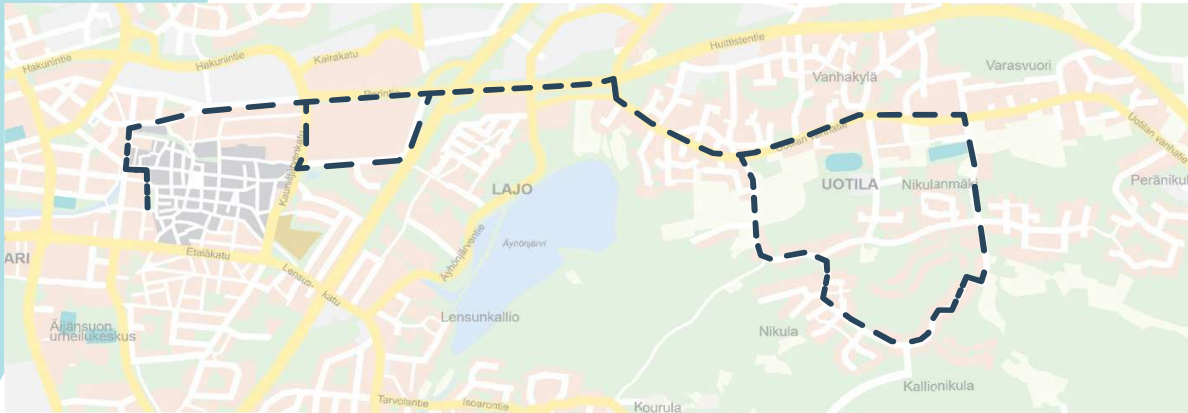

## Savila - Uotila

**Reitti 5:** Savila P4 - Savilankatu - Kuninkaankatu - Nortamonkatu - Tallikedonkatu - Porintie - Kaurisjärvenkatu - Steniuksenkatu - Mälikäntie - Porintie - Huittistentie - Uotilan vanhatie - Kantanikulantie - Kallionikulankatu - Nikukatu - Sippolantie - Uotilan vanhatie - Huittistentie - Porintie - Tallikedonkatu - Nortamonkatu - Kauppakatu - Savila P4