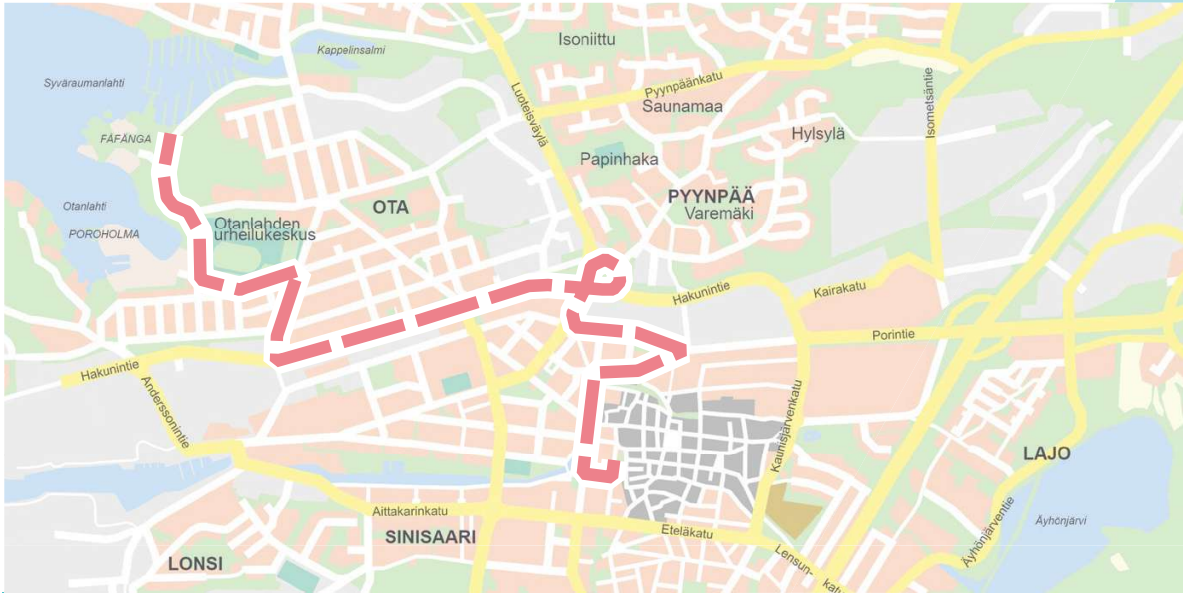

## Savila - Tallikedonkatu - Suvitie

MAANANTAI-PERJANTAI			LAUANTAI		
SAVILA E2	SUVITIE	SAVILA P4	SAVILA E2	SUVITIE	SAVILA P4
11:15	11:30	11:45	10:15	10:30	10:45
12:15	12:30	12:45	11:15	11:30	11:45
13:15	13:30	13:45	12:15	12:30	12:45
14:15	14:30	14:45	13:15	13:30	13:45
15:15	15:30	15:45	15:15	15:30	15:45
16:15	16:30	16:45	16:15	16:30	16:45
17:15	17:30	17:45	17:15	17:30	17:45
18:15	18:30	18:45	18:15	18:30	18:45
19:15	19:30	19:45	19:15	19:30	19:45
20:15	20:30	20:45	20:15	20:30	20:45

**Reitti 7:** Savilankatu - Pakkahuoneenkatu - Nortamonkatu - Tallikedonkatu - Karjalankatu - Luoteisväylä - Leikarinkaari - Hakunintie - Raumanmerenkatu - Urheilukatu - Poroholmantie - Suvitie

**X = Kulkee pysäkin kautta**  
**- = Ei kulje pysäkin kautta**  
**\* = Aikataulu on arvio**